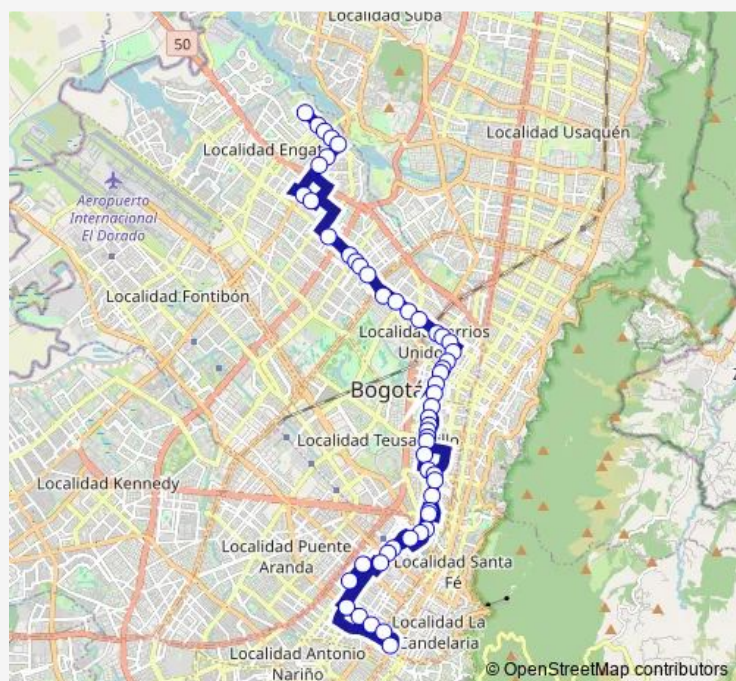

### Route schedule

AC 90 - KR 95f — CL 4 - AK 10

Monday 04:00-23:36

Tuesday 04:00-23:36

Wednesday 04:00-23:36

Thursday 04:00-23:36

Friday 04:00-23:36

Saturday 04:00-23:36

### Route info

Direction: AC 90 - KR 95f

Stops: 54

Trip Duration: 1 hour 3 min

AK 24 - CL 71

AK 24 - AC 68

AK 24 - CL 66

AK 24 - CL 66

## Route info

Direction: KR 24 - AC 6

Stops: 54

Trip Duration: 0 hour 56 min

AK 24 - AC 63

AK 24 - CL 63c

AK 24 - CL 66

AK 24 - CL 67