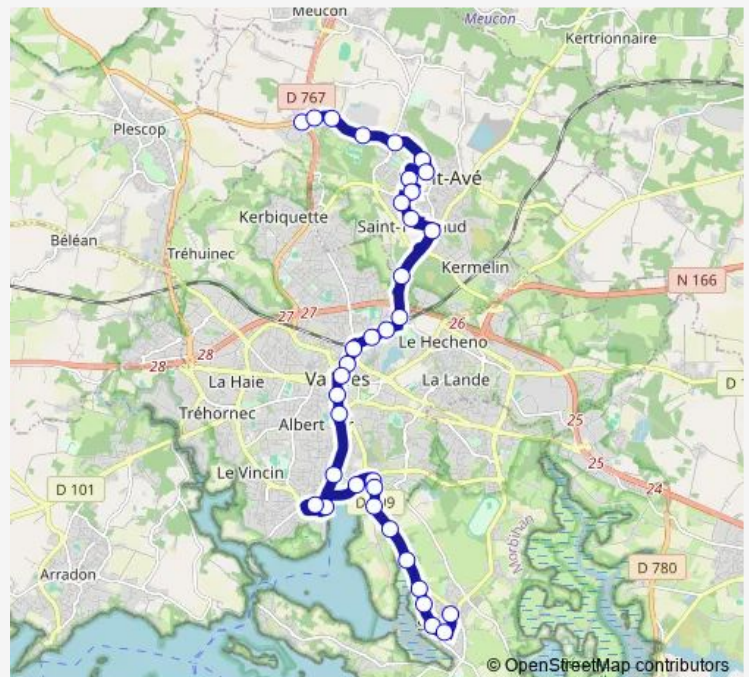

Astronomes

Toulbao

Echonova

De La Gorce

Hôpital

Gare SnCF Sud

Pont SnCF

Hugo

Le Brix

République

Le Port

Route schedule

Le Poteau — Ajoncs

Monday 11:30-18:30

Tuesday 11:30-18:30

Wednesday —

Thursday 11:30-18:30

Friday —

Saturday 11:30-18:30

Sunday 11:30-18:30

Route info

Direction: Le Poteau

Stops: 35

Trip Duration: 0 hour 40 min

D3 — Saint-Avé - Le Poteau - Séné

Pont Vert

Parc du Golfe

Kérino

Kerviler

Pibs 2

Cnfpt

Arcal