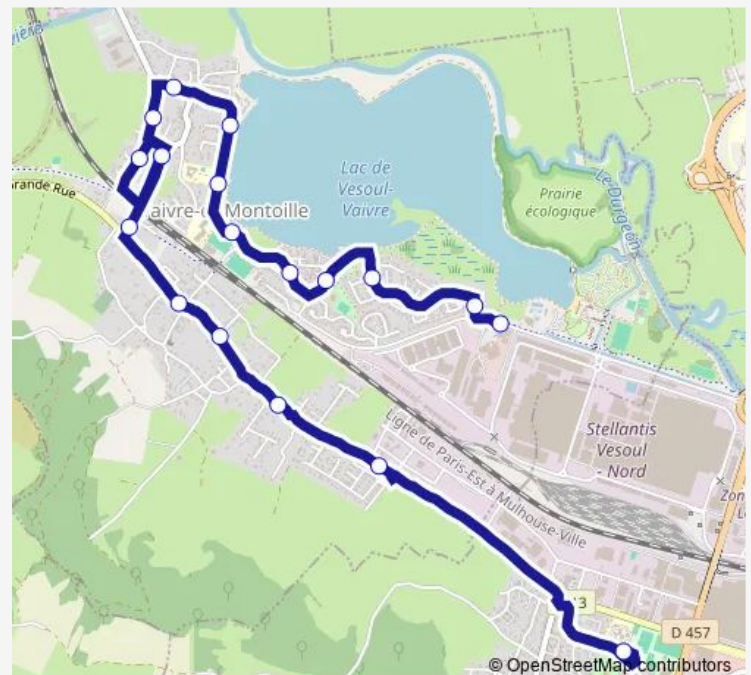

Vaivre Mairie

Vaivre Courlis

Vaivre Gare de Vaivre

Vaivre Montoille

Vaivre Fleurs

Vaivre Fontaine

Vaivre Base de voile

Vaivre Doyenné

Vaivre Stade

Vaivre Rives du lac

Vaivre Breuil

Vaivre Lilas

Vaivre Cordeliers

Vaivre Pole Universitaire

Route schedule

Noidans Collège Cassin — Vaivre Pole Universitaire

Monday 12:25

Tuesday 12:25

Wednesday —

Thursday 12:25

Friday 12:25

Saturday —

Sunday —

Route info

Direction: Noidans Collège Cassin

Stops: 18

Trip Duration: 0 hour 20 min

Direction

Vaivre Pole Universitaire — Noidans Collège Cassin

18 stops

[Open route schedule](#)

Vaivre Pole Universitaire