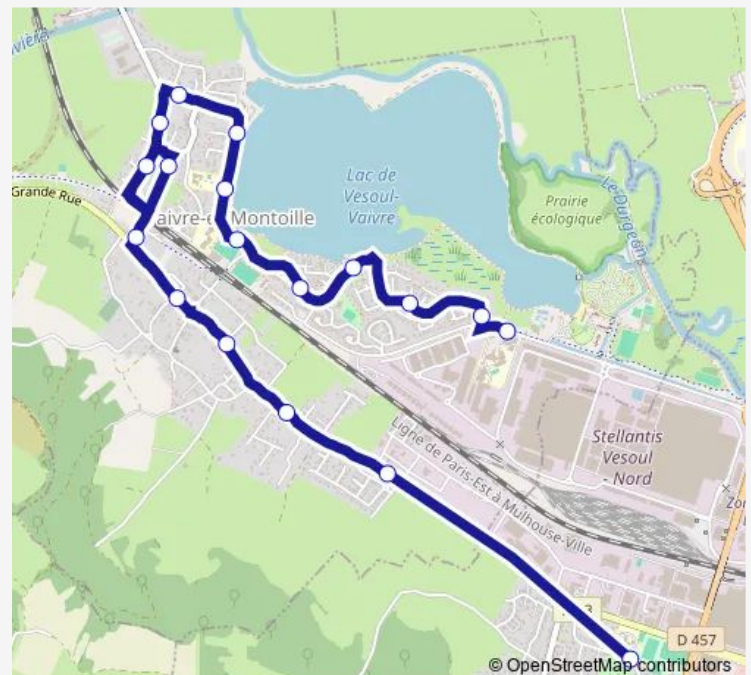

Vaivre Rives du lac

Vaivre Stade

Vaivre Doyenné

Vaivre Base de voile

Vaivre Fontaine

Vaivre Fleurs

Vaivre Montoille

Vaivre Gare de Vaivre

Vaivre Courlis

Vaivre Mairie

Vaivre Château

Vaivre L'Etang

Vaivre La Balonge

Noidans Collège Cassin

Route schedule

Vaivre Pole Universitaire — Noidans Collège Cassin

Monday 13:35

Tuesday 13:35

Wednesday —

Thursday 13:35

Friday 13:35

Saturday —

Sunday —

Route info

Direction: Vaivre Pole Universitaire

Stops: 18

Trip Duration: 0 hour 15 min

Direction

Noidans Collège Cassin — Vaivre Pole Universitaire

18 stops

[Open route schedule](#)

Noidans Collège Cassin