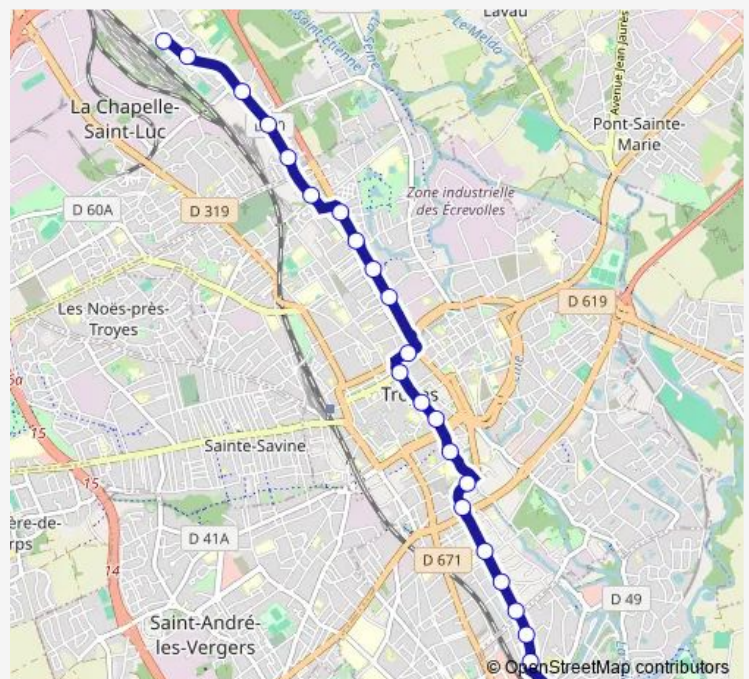

### Direction

Ganne — Boisselier

26 stops

[Open route schedule](#)

- Ganne
- Fontenelle
- Chateau DES C.
- Parc Grimont
- Dunant
- Sapins
- Romagon
- Cassin
- Mace
- Dutreix
- Pont Blanc
- Claudiel
- Poincare
- Langevin
- Halle
- Theatre DE Champ.
- Largentier
- Chomedey DE Mais.
- Pont Vert
- Mulsant
- Maraichers

### Route schedule

Ganne — Boisselier

Monday	—
Tuesday	—
Wednesday	—
Thursday	—
Friday	—
Saturday	—
Sunday	09:57-19:18

### Route info

Direction: Ganne

Stops: 26

Trip Duration: 0 hour 25 min

D3 — ST Julien Ganne-Chapelle ST Luc

Hoche

Stephenson

Buisson