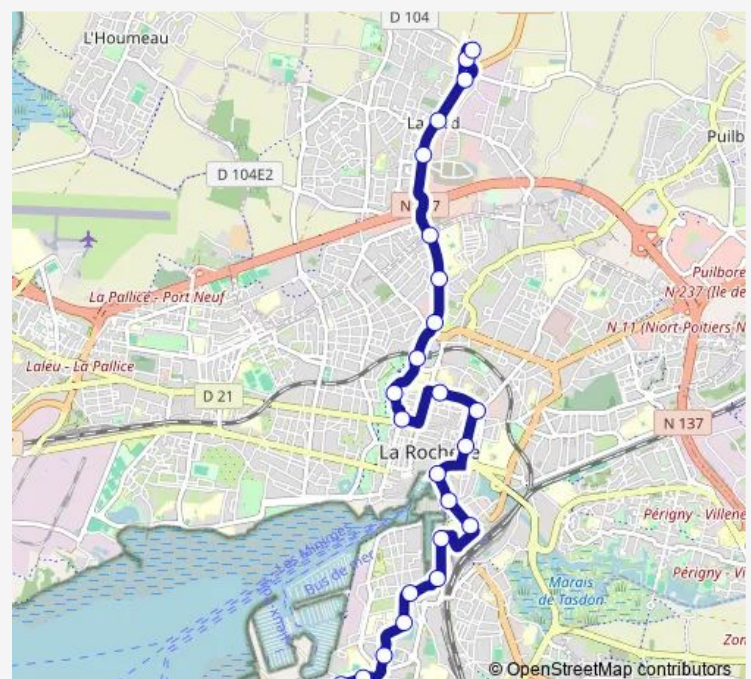

Piscine

11 Novembre 1918

Lycée Vieljeux

Route schedule

Plage des Minimes — P+R Les Greffières

Monday 08:32-19:58

Tuesday 08:32-19:58

Wednesday 08:32-19:58

Thursday 08:32-19:58

Friday 08:32-19:58

Saturday 08:32-19:58

Sunday 08:32-19:58

Route info

Direction: Plage des Minimes

Stops: 26

Trip Duration: 0 hour 29 min

D3 — Lagord <> Les Minimes (Dimanche)

BusMaps

8 Mai 1945

Zone d'Activités

Les Greffières

Le Rayon d'Or

P+R Les Greffières

Direction

Thursday 08:02-19:25

Friday 08:02-19:25

Saturday 08:02-19:25

Sunday 08:02-19:25

Route info

Direction: P+R Les Greffières

Stops: 24

Trip Duration: 0 hour 23 min