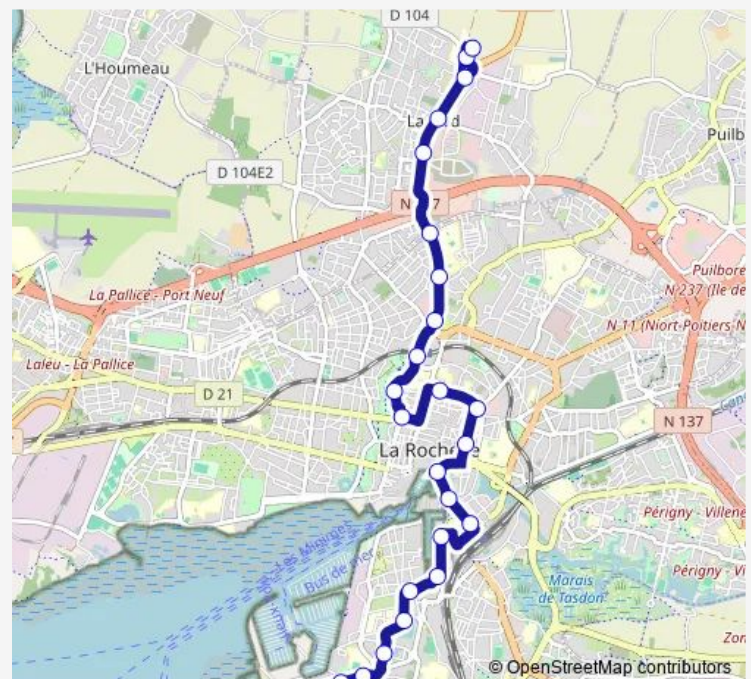

### Direction

Plage des Minimes — P+R Les Greffières

26 stops

[Open route schedule](#)

Plage des Minimes

Cité des Minimes

La Sauvagère

Rond-Point de l'Europe

### Route schedule

Plage des Minimes — P+R Les Greffières

Monday 08:32-19:58

Tuesday 08:32-19:58

Wednesday 08:32-19:58

Thursday 08:32-19:58

Friday 08:32-19:58

Saturday 08:32-19:58

### Route info

Direction: Plage des Minimes

Stops: 26

Trip Duration: 0 hour 27 min

D3 — Lagord <> Les Minimes (Dimanche)

8 Mai 1945

Zone d'Activités

Les Greffières

Rond-Point de l'Europe

La Sauvagère

Port des Minimes

Plage des Minimes