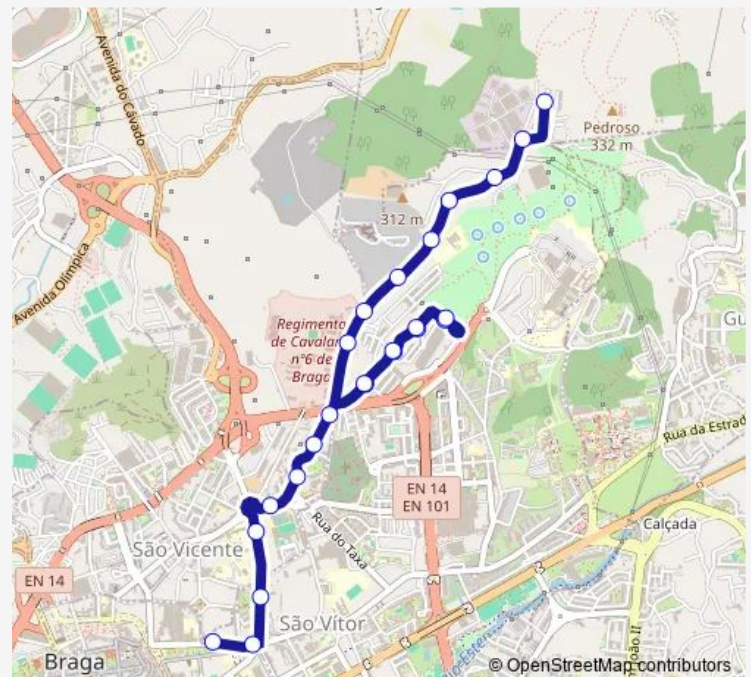

Bus 008 Rua 25 de Abril - Sete Fontes

[Go to website](#)

Direction

25 de Abril (D Maria II li) — Sete Fontes li

18 stops

[Open route schedule](#)

25 de Abril (D Maria II li)

25 de Abril (D Maria II lii)

Route schedule

25 de Abril (D Maria II li) — Sete Fontes li

Monday —

Tuesday —

Wednesday —

Thursday —

Friday —

Saturday 08:15-17:15

Sunday 09:15-17:15

Route info

Direction: 25 de Abril (D Maria II li)

Stops: 18

Trip Duration: 0 hour 15 min

■ 008 — Rua 25 de Abril - Sete Fontes

Direction

Sete Fontes li — Central I

24 stops

[Open route schedule](#)

Sete Fontes li

Sete Fontes I

Rafael B Pinheiro lii

Rafael B Pinheiro li

Rafael B Pinheiro I

Areal Cima Iv