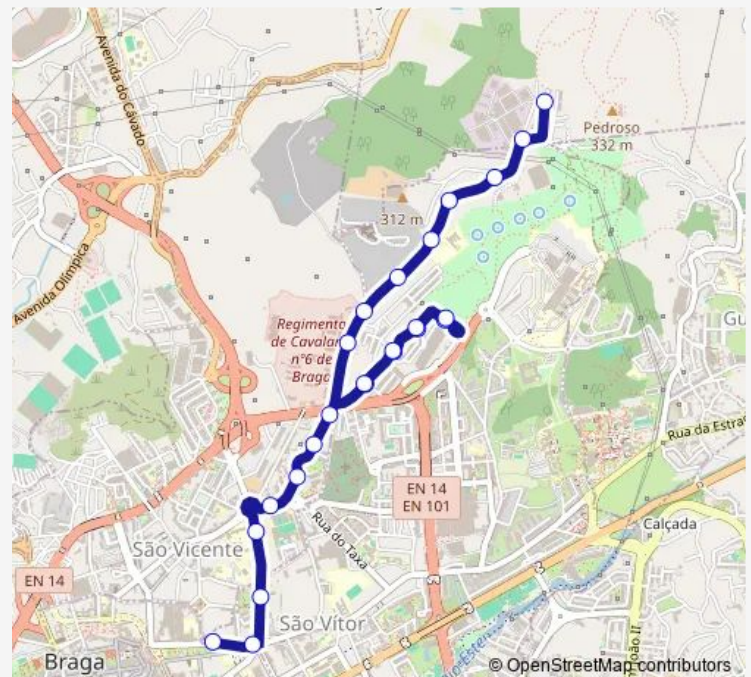

### Route info

Direction: Sete Fontes li

Stops: 24

Trip Duration: 0 hour 15 min

008 — Rua 25 de Abril - Sete Fontes

Santa Margarida (Camões)

Senhora-a-Branca

Central I

## Direction

25 de Abril (D Maria II I) — Sete Fontes li

18 stops

[Open route schedule](#)

25 de Abril (D Maria II I)

25 de Abril (D Maria II Iii)

31 de Janeiro (Senhora-a-Branca)

Santa Margarida (Camões)

## Route schedule

25 de Abril (D Maria II I) — Sete Fontes li

Monday

—

Tuesday

—

Wednesday

—