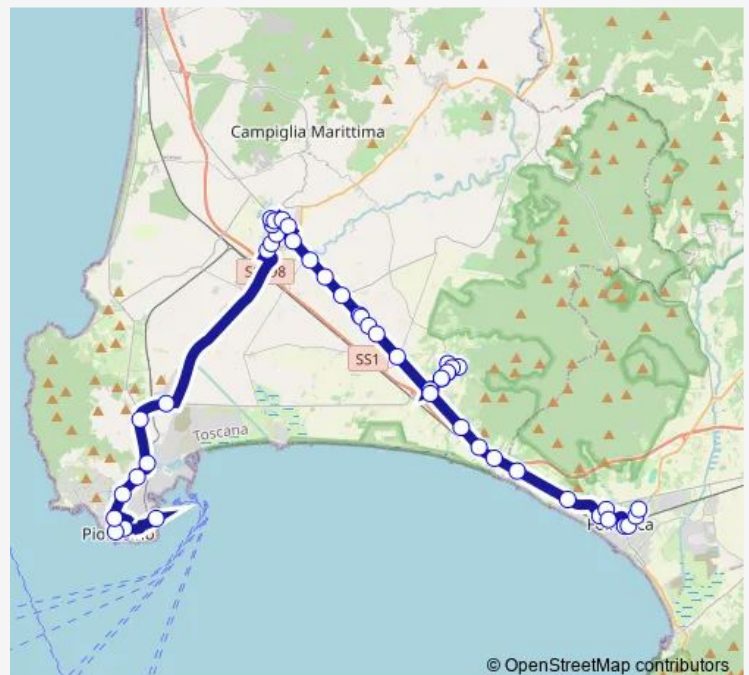

Banditelle W

Route schedule

Porto Biglietterie Sud — San Luigi

Monday 07:11-06:47

Tuesday 07:11-06:47

Wednesday 07:11-06:47

Thursday 07:11-06:47

Friday 07:11-06:47

Saturday 06:47

Sunday —

Route info

Direction: Porto Biglietterie Sud

Stops: 48

Trip Duration: 1 hour 6 min

© OpenStreetMap contributors

Localita Pescinone 1 W

Pescinone W

Località Pescinone 12 W

Casa Ricci W

Località Paduletto W

Incrocio Riotorto E

Querciolaie E

Cimitero Riotorto E

Riotorto Giardini

Route info

Direction: Follonica De Gasperi

Stops: 42

Trip Duration: 0 hour 45 min

Distributore E

Pettinelli N

Venturina Fiera E

Scuole Marconi E