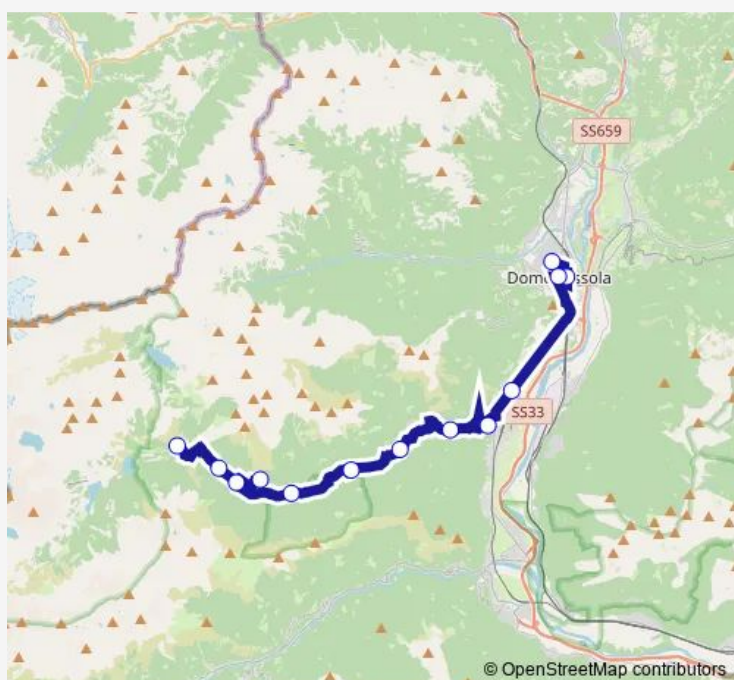

Locasca

Madonna

Schieranco

Borgomezzavalle - ex Viganella - Localita' Prato

Borgomezzavalle - Localita' Viganella

Borgomezzavalle - ex Seppiana - Localita' Seppiana - VIA Seppiana 30

Villadossola - Localita' Boschetto

LA Fabbrica

Villaggio Sisma

Domodossola - Stazione Ferroviaria

Route schedule

Antrona Piana - Incrocio SP 67 - SP 141 — Domodossola - Stazione Ferroviaria

Monday	07:00-17:55
Tuesday	07:00-17:55
Wednesday	07:00-17:55
Thursday	07:00-17:55
Friday	07:00-17:55
Saturday	07:00-13:45
Sunday	—

Route info

Direction: Antrona Piana - Incrocio SP 67 - SP 141

Stops: 11

Trip Duration: 0 hour 45 min

## Direction

Domodossola - VIA Scapaccino 50 — Antrona Piana -  
Incrocio SP 67 - SP 141

13 stops

[Open route schedule](#)

Domodossola - VIA Scapaccino 50

Domodossola - Stazione Ferroviaria

Domodossola - Piazza Repubblica 1