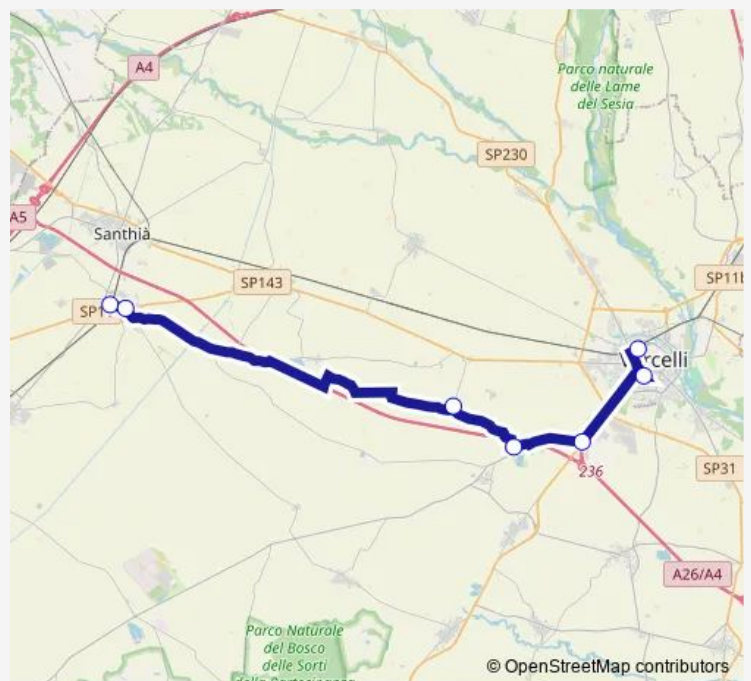

Bus 008 Vercelli - Crova - Tronzano - Cigliano

[Go to website](#)

Direction

Vercelli - Autostazione — Tronzano - Centro - Corso Vittorio Emanuele

7 stops

[Open route schedule](#)

Vercelli - Autostazione

Vercelli - Piazza Cesare Battisti

Vercelli - Larizzate

Lignana - Frazione Casalrosso

Sali Verellese - Viavercelli

Tronzano - Stazione Ferroviaria

Tronzano - Centro - Corso Vittorio Emanuele

Route schedule

Vercelli - Autostazione — Tronzano - Centro - Corso Vittorio Emanuele

Monday	14:05
Tuesday	14:05
Wednesday	14:05
Thursday	14:05
Friday	14:05
Saturday	—
Sunday	—

Route info

Direction: Vercelli - Autostazione

Stops: 7

Trip Duration: 0 hour 42 min

008 — Vercelli - Crova - Tronzano - Cigliano

Direction

Vercelli - Autostazione — Alice Castello - Piazza Ballario

12 stops

[Open route schedule](#)

Vercelli - Autostazione

Vercelli - Larizzate

Lignana - Frazione Casalrosso

Sali Vercellese - Viavercelli