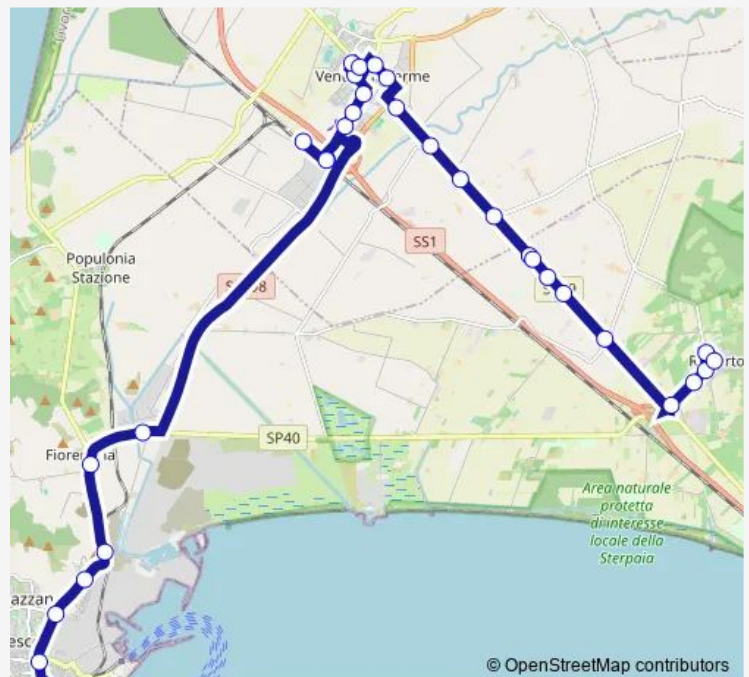

Coltie E

Via Cerrini E

Ferrovieri E

Via Don Sturzo E

Viale Dell'Aeroporto

Scuole Marconi W

Venturina Fiera W

Pettinelli S

Distributore W

Bivio Affitti W

Terre Di Napoli W

Route schedule

Via L. Da Vinci Ext — Riotorto Via De Amicis W

Monday 07:00-17:00

Tuesday —

Wednesday 07:00-17:00

Thursday 07:00-17:00

Friday 07:00-17:00

Saturday 07:00-17:00

Sunday 07:00-17:00

Route info

Direction: Via L. Da Vinci Ext

Stops: 32

Trip Duration: 0 hour 40 min

© OpenStreetMap contributors

008 — Follonica-Riotorto-Venturina-Piombino

Banditelle W

Località Pescinone 1 W

Pescinone W

Località Pescinone 12 W

Casa Ricci W

Località Paduletto W