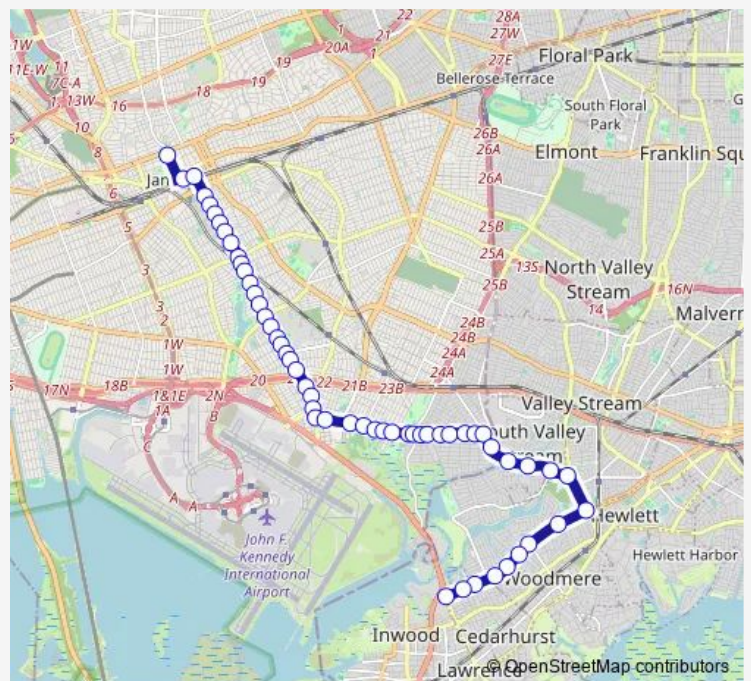

**Bus Q111 Jamaica - Rosedale**

[Go to website](#)

**Direction**  
 Farmers Blvd/GUY R Brewer Blvd — Hillside AV/Parsons Blvd  
 30 stops  
[Open route schedule](#)

- Farmers Blvd/GUY R Brewer Blvd
- Farmers Blvd/145 Rd
- GUY R Brewer Blvd/145 Rd
- GUY R Brewer Blvd/144 Av
- GUY R Brewer Blvd/140 Av
- GUY R Brewer Blvd/137 Av
- GUY R Brewer Blvd/134 Av
- GUY R Brewer Blvd/132 Av
- GUY R Brewer Blvd/130 Av
- GUY R Brewer Blvd/Baisley Blvd
- GUY R Brewer Blvd/120 Av
- GUY R Brewer Blvd/119 Av
- GUY R Brewer Blvd/Foch Blvd
- GUY R Brewer Blvd/116 Av
- GUY R Brewer Blvd/115 Av
- GUY R Brewer Blvd/Sayres Av
- GUY R Brewer Blvd/Mathias Av
- GUY R Brewer Blvd/110 Rd
- GUY R Brewer Blvd/Brinkerhoff Av
- GUY R Brewer Blvd/109 Av
- GUY R Brewer Blvd/108 Av

**Route schedule**

Farmers Blvd/GUY R Brewer Blvd — Hillside AV/Parsons Blvd

Monday	05:09-18:22
Tuesday	05:09-18:22
Wednesday	05:09-18:22
Thursday	05:09-18:22
Friday	05:09-18:22
Saturday	05:28-17:35
Sunday	09:33-17:37

**Route info**

Direction: Farmers Blvd/GUY R Brewer Blvd  
 Stops: 30  
 Trip Duration: 0 hour 39 min

Q111 — Jamaica - Rosedale

GUY R Brewer Blvd/107 Av

GUY R Brewer Blvd/Tuskegee Airmen Way

GUY R Brewer Blvd/Liberty Av

GUY R Brewer Blvd/Archer Av

Archer AV /160 St

153 ST /Jamaica Av

153 ST /89 Av

153 ST /Hillside Av

Hillside AV/Parsons Blvd

**Direction**

Parsons Blvd /88 Av — Peninsula Blvd/Rockaway Tpke