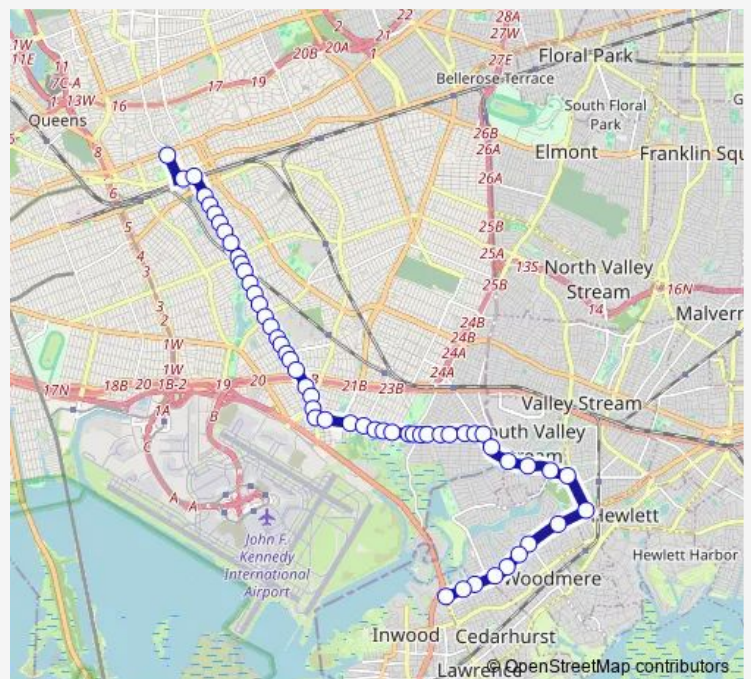

GUY R Brewer Blvd/Brinkerhoff Av

GUY R Brewer Blvd/109 Av

GUY R Brewer Blvd/108 Av

Route schedule

Farmers Blvd/GUY R Brewer Blvd — Hillside AV/Parsons Blvd

Monday 05:02-18:22

Tuesday 05:02-18:22

Wednesday 05:02-18:22

Thursday 05:02-18:22

Friday 05:02-18:22

Saturday 05:28-17:35

Sunday 09:33-17:37

Route info

Direction: Farmers Blvd/GUY R Brewer Blvd

Stops: 30

Trip Duration: 0 hour 38 min

Q111 — Jamaica - Rosedale

GUY R Brewer Blvd/107 Av

GUY R Brewer Blvd/Tuskegee Airmen Way

GUY R Brewer Blvd/Liberty Av

GUY R Brewer Blvd/Archer Av

Archer AV /160 St

153 ST /Jamaica Av

153 ST /89 Av

153 ST /Hillside Av

Hillside AV/Parsons Blvd

Direction

Parsons Blvd /88 Av — Peninsula Blvd/Rockaway Tpke

55 stops

[Open route schedule](#)

Parsons Blvd /88 Av

Archer AV /Parsons Blvd