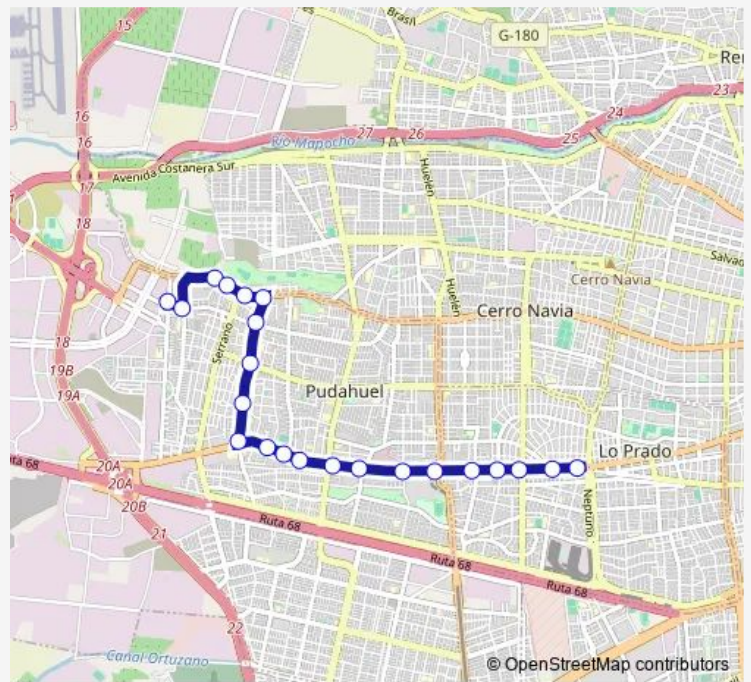

Bus 422c Pob. Teniente Merino - (M) San Pablo

[Go to website](#)

Direction
 Pj818-Av.J.M.Guzmán Riesco / Esq. Río Itata —
 PJ128-Parada 6 / (M) San Pablo

22 stops

[Open route schedule](#)

- Pj818-Av.J.M.Guzmán Riesco / Esq. Río Itata
- Pj1722-Río Itata / Esq. El Tranque
- Pj1983-Río Viejo Sur / Esq. San Juan Valdés
- Pj1669-Av. José J. Pérez / Esq. Pasaje Riñihue
- Pj1711-Av. José J. Pérez / Esq. Rupanco
- Pj233-Av. José J. Pérez / Esq. Federico Errázuriz
- Pj198-Federico Errázuriz / Esq. Av. San Daniel
- Pj1702-Federico Errázuriz / Esq. Av. San Francisco
- PJ1703-Federico Errázuriz / Esq. Avenida Mapocho
- PJ1704-Parada 5 / Consultorio Pudahuel -Poniente
- PJ119-Parada / Parroquia San Luis
- PJ170-Parada 1 / Santa Victoria - San Pablo
- PJ120-Avenida San Pablo / Esq. Sargento Aldea
- PJ121-Parada 3 / San Pablo - La Estrella
- Pj171-Parada / Liceo C87
- Pj123-Parada / Muni. Pudahuel
- PJ124-Parada 4 / (M) Pudahuel
- Pj173-Parada / Villa Los Maitenes
- Pj1777-Parada / Villa Los Poetas
- Pj126-Parada 1 / Las Torres - San Pablo
- Pj175-Avenida San Pablo / Esq. Gral. J. Buendía

Route schedule

Pj818-Av.J.M.Guzmán Riesco / Esq. Río Itata —
 PJ128-Parada 6 / (M) San Pablo

| | |
|-----------|-------|
| Monday | 00:00 |
| Tuesday | 00:00 |
| Wednesday | 00:00 |
| Thursday | 00:00 |
| Friday | 00:00 |
| Saturday | — |
| Sunday | — |

Route info

Direction: Pj818-Av.J.M.Guzmán Riesco / Esq. Río Itata

Stops: 22

Trip Duration: 0 hour 25 min

422c — Pob. Teniente Merino - (M) San Pablo

Direction

PJ149-Parada 7 / (M) San Pablo — Pj1721-Río Itata / Esq. Av. J. Guzmán Riesco

Thursday 00:00

Friday 00:00

Saturday —

Sunday —

Route info

Direction: PJ149-Parada 7 / (M) San Pablo

Stops: 23

Trip Duration: 0 hour 25 min