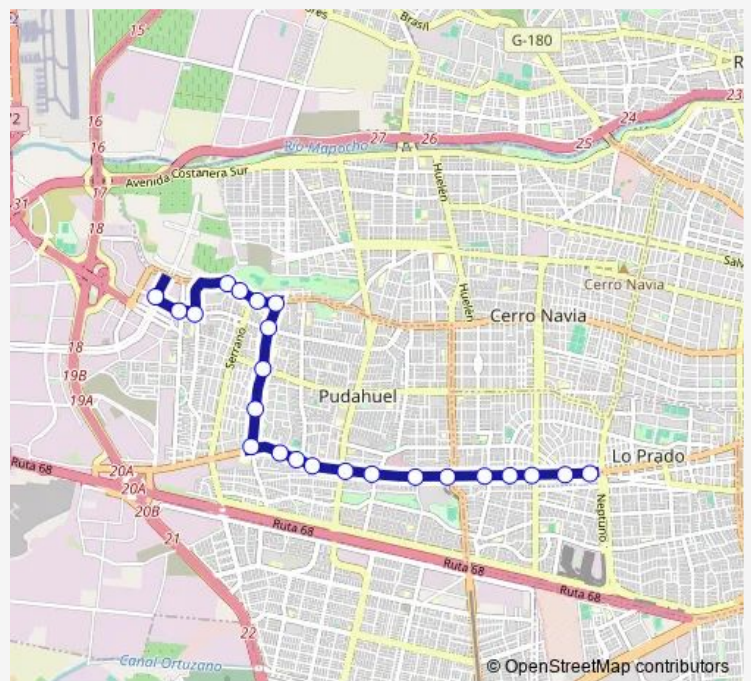

Bus 422c Pob. Teniente Merino - (M) San Pablo

[Go to website](#)

Direction

Pj793-Los Maitenes / esq. Río Itata — Pj128-Parada 6 / (M) San Pablo

23 stops

[Open route schedule](#)

- Pj793-Los Maitenes / esq. Río Itata
- Pj1603-Río Itata / esq. Av. J. Guzmán Riesco
- Pj1722-Río Itata / esq. El Tranque
- Pj1983-Río Viejo Sur / esq. San Juan Valdés
- Pj1669-Av. José J. Pérez / esq. Pasaje Riñihue
- Pj1711-Av. José J. Pérez / esq. Rupanco
- Pj233-Av. José J. Pérez / esq. Federico Errázuriz
- Pj198-Federico Errázuriz / esq. Av. San Daniel
- Pj1702-Federico Errázuriz / esq. Av. San Francisco
- Pj1703-Federico Errázuriz / esq. Avenida Mapocho
- Pj1704-Parada 5 / Consultorio Pudahuel -Poniente
- Pj119-Parada / Parroquia San Luis
- Pj170-Parada 1 / Santa Victoria - San Pablo
- Pj120-Avenida San Pablo / esq. Sargento Aldea
- Pj121-Parada 3 / San Pablo - La Estrella
- Pj171-Parada / Liceo C87
- Pj123-Parada / Muni. Pudahuel
- Pj124-Parada 4 / (M) Pudahuel
- Pj173-Parada / Villa Los Maitenes
- Pj1777-Parada / Villa Los Poetas
- Pj126-Parada 1 / Las Torres - San Pablo

Route schedule

Pj793-Los Maitenes / esq. Río Itata — Pj128-Parada 6 / (M) San Pablo

Monday	00:00
Tuesday	00:00
Wednesday	00:00
Thursday	00:00
Friday	00:00
Saturday	—
Sunday	—

Route info

Direction: Pj793-Los Maitenes / esq. Río Itata

Stops: 23

Trip Duration: 0 hour 33 min

422c — Pob. Teniente Merino - (M) San Pablo

Pj175-Avenida San Pablo / esq. Gral. J. Buendía

Pj128-Parada 6 / (M) San Pablo

Direction

Pj149-Parada 7 / (M) San Pablo — Pj1721-Río Itata / esq. Av. J. Guzmán Riesco

Thursday 00:00

Friday 00:00

Saturday —

Sunday —

Route info

Direction: Pj149-Parada 7 / (M) San Pablo

Stops: 23

Trip Duration: 0 hour 29 min