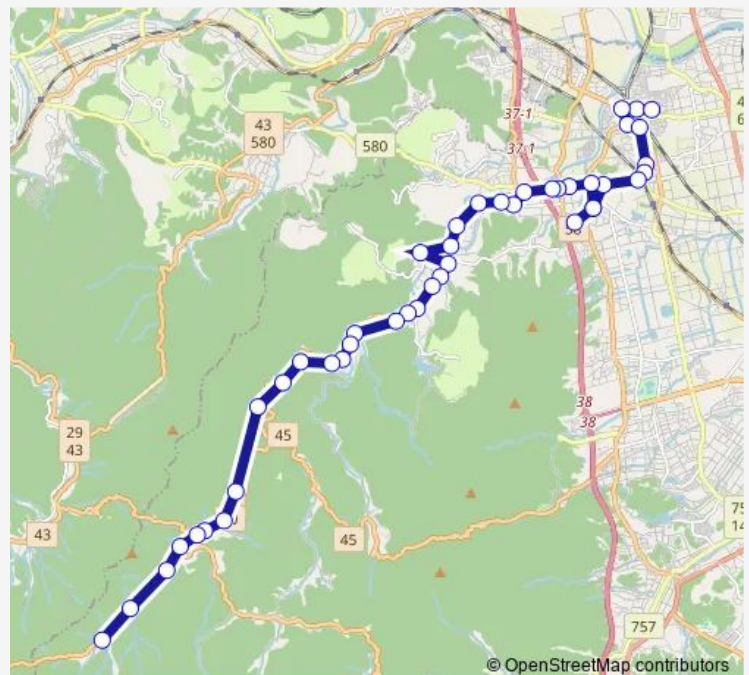

### Route schedule

中川駅東口 — 上小川

Monday 08:37-18:04

Tuesday —

Wednesday 08:37-18:04

Thursday —

Friday 08:37-18:04

Saturday —

### Route info

Direction: 中川駅東口

Stops: 44

Trip Duration: 1 hour 11 min

■ N1嬉野おおきんバス Aルート

BusMaps

下古場

滝之川