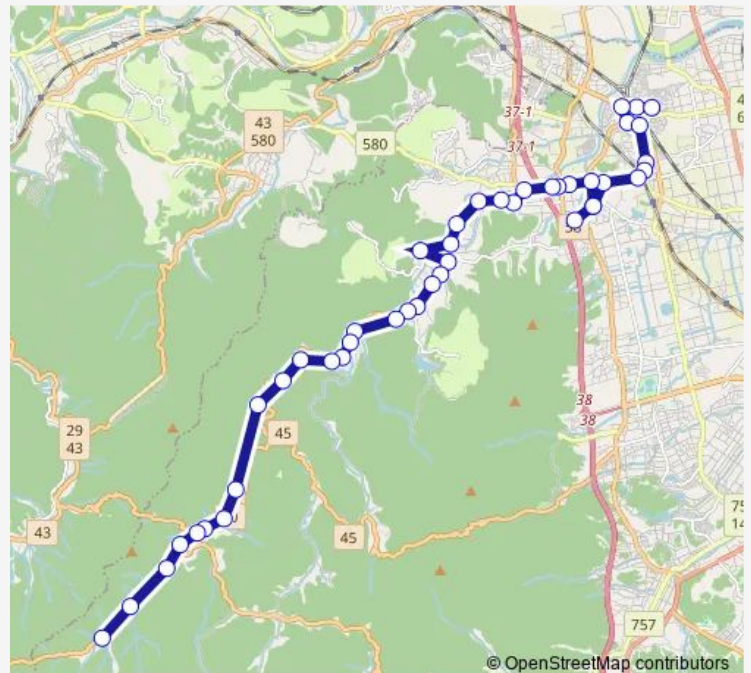

Thursday —

Friday 08:37-18:04

Saturday —

Sunday —

Route info

Direction: 中川駅東口

Stops: 44

Trip Duration: 1 hour 11 min

■ N1嬉野おおきんバス Aルート

BusMaps

下古場

滝之川

森本

森本集会所

中郷郵便局

中郷公民館前

Monday 07:15-16:10

Tuesday —

Wednesday 07:15-16:10

Thursday —

Friday 07:15-16:10

Saturday —

Sunday —

Route info