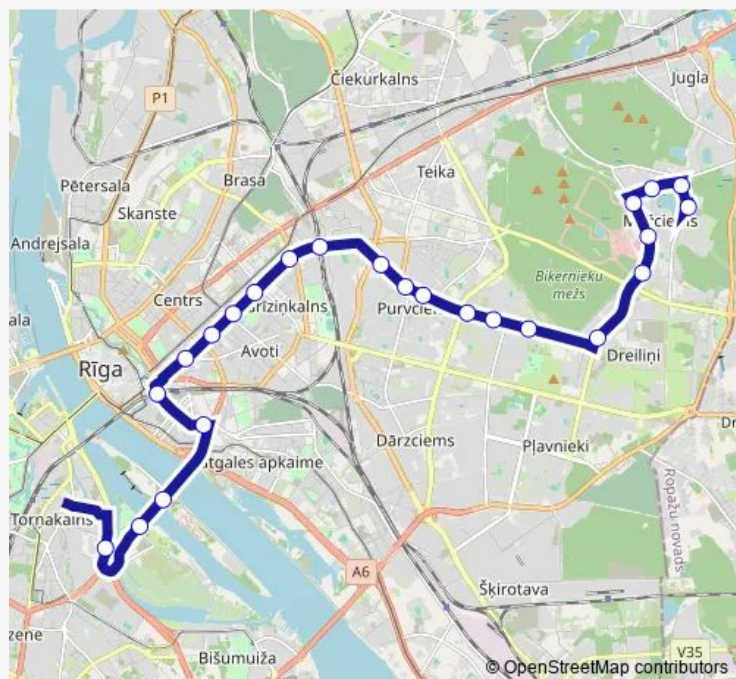

Centrālā stacija

Dzirnavu iela

Ģertrūdes iela

Matīsa iela

Tallinas iela

Pērnavas iela

Zemitānu stacija

Gustava Zemgala gatve

Saturday 05:16-23:58

Sunday 05:16-23:58

Route info

Direction: Bieķensalas iela

Stops: 24

Trip Duration: 0 hour 43 min

35 — Centrāltirgus - Mežciems

Līduma iela

Dambjapurva iela

Mežciems

Direction

Mežciems — Centrāltirgus

21 stops

[Open route schedule](#)

Mežciems

Dambjapurva iela