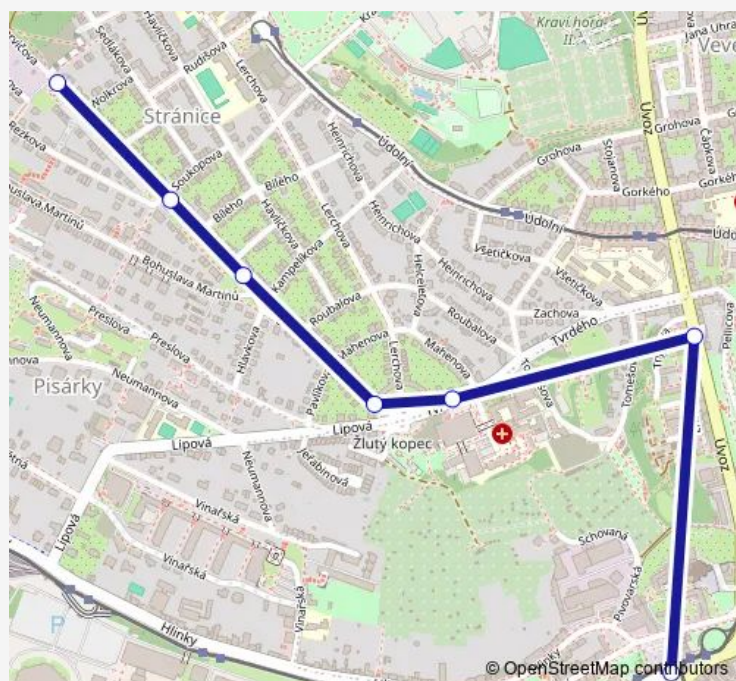

Optátova

Jundrov, hřiště

Veslařská

Pod Jurankou

Anthropos

Pisárky

Arena Brno

Výstaviště - hlavní vstup

Saturday —

Sunday —

Route info

Direction: Vozovna Komín

Stops: 11

Trip Duration: 0 hour 12 min

Direction

Mendlovo náměstí — Barvičova

7 stops

[Open route schedule](#)

Mendlovo náměstí

Tvrdého

Žlutý kopec

Vaňkovo náměstí

Kampelíkova

Soukopova

Barvičova

Route schedule

Mendlovo náměstí — Barvičova

Monday	04:59-18:59
Tuesday	04:59-18:59
Wednesday	04:59-18:59
Thursday	04:59-18:59
Friday	04:59-18:59
Saturday	—
Sunday	—

Route info

Direction: Mendlovo náměstí