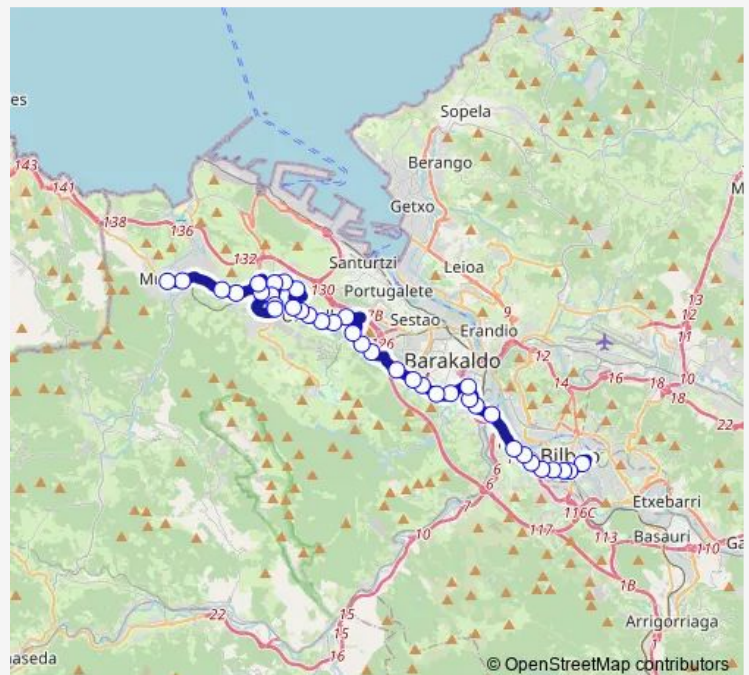

Bus A3336 Bilbao-Muskiz

[Go to website](#)

Direction

Abando (Geltokia/Estación) (4132) — Somorrostro Ikastetxea (1366)

38 stops

[Open route schedule](#)

Abando (Geltokia/Estación) (4132)

Zabalburu (Autonomía 4) (305)

Autonomía 20 (306)

LA Casilla (Autonomia 50) (307)

Autonomía 78 (Lantik) (308)

Basurto Ospitalea/ Hospital Basurto (309)

Santiago - Santa ANA (361)

Olabeaga (Avda. Montevideo) (310)

Zorrotza (Fray Juan 8) (311)

Burtzeña (Gasolindegia/Gasolinera) (574)

Cruces Ospitalea (Horacio Etxebarrieta) (402)

Cirilo Sagastagoitia (403)

SAN Ignacio (1412)

Retuerto 28 (419)

Kareaga (420)

MAX Center (N-634) (421)

Ugarte (1416)

Zaballa (1417)

Primero DE Mayo 53 (673)

Primero DE Mayo (Udaletxea/Ayuntamiento) (674)

Urioste (1134)

Route schedule

Abando (Geltokia/Estación) (4132) — Somorrostro Ikastetxea (1366)

Monday 06:15-22:45

Tuesday 06:15-22:45

Wednesday 06:15-22:45

Thursday 06:15-22:45

Friday 06:15-22:45

Saturday 06:45-22:45

Sunday 08:45-22:45

Route info

Direction: Abando (Geltokia/Estación) (4132)

Stops: 38

Trip Duration: 1 hour 35 min

A3336 — Bilbao-Muskiz