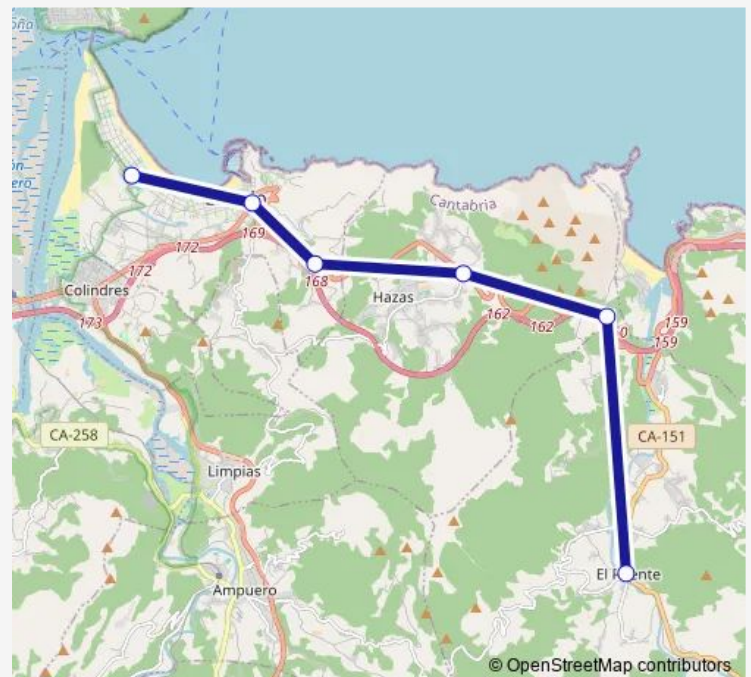

Bus Alsa - A6 Lar-Gur A6 Laredo (Hospital)-Guriezo

[Go to website](#)

Direction

Hospital Comarcal De Laredo — Guriezo (El Puente)

6 stops

[Open route schedule](#)

Hospital Comarcal De Laredo

Laredo

Tarrueza

Liendo

Oriñon

Guriezo (El Puente)

Route schedule

Hospital Comarcal De Laredo — Guriezo (El Puente)

Monday 10:45-19:55

Tuesday 10:45-19:55

Wednesday 10:45-19:55

Thursday 10:45-19:55

Friday 10:45-19:55

Saturday 10:45-19:55

Sunday 10:45-19:55

Route info

Direction: Hospital Comarcal De Laredo

Stops: 6

Trip Duration: 0 hour 39 min

Alsa - A6 Lar-Gur — A6 Laredo (Hospital)-Guriezo