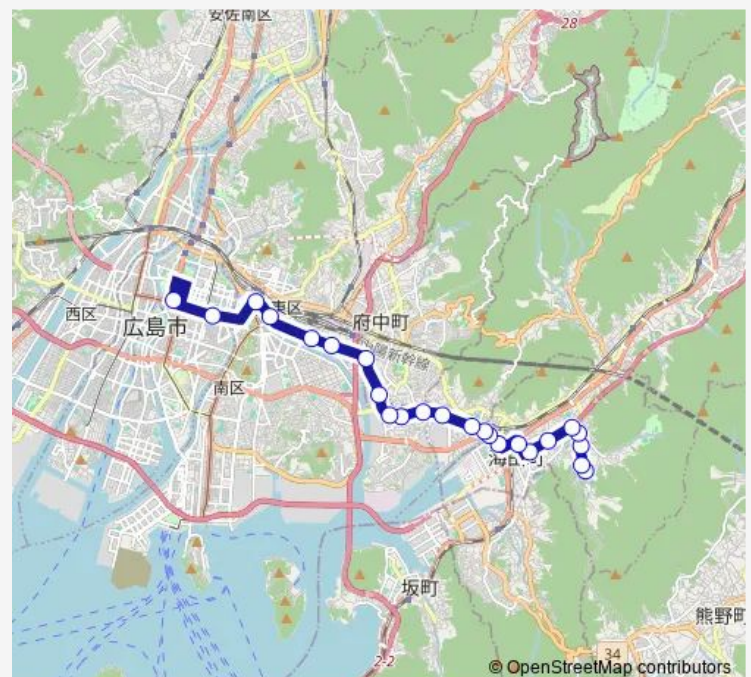

東三迫橋

寺迫

海田東小学校前

海田中学校入口

曙町

海田小学校前

海田大正町

海田市駅入口

海田

船越町

入川

東堀越

青崎二丁目

青崎一丁目

向洋駅前

新大州橋

Thursday 06:40-18:40

Friday 06:40-18:40

Saturday 07:00-18:40

Sunday 07:00-18:40

Route info

Direction: 三迫二丁目

Stops: 24

Trip Duration: 0 hour 46 min