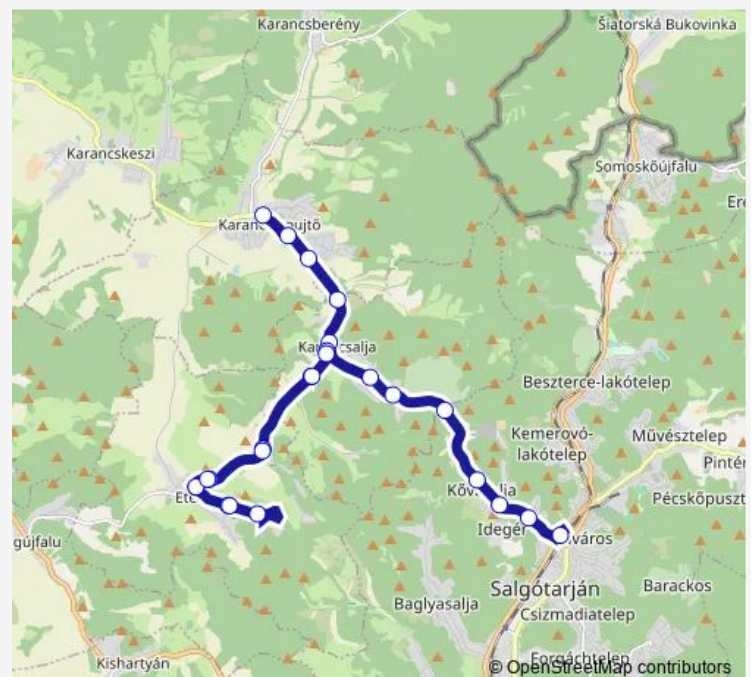

Thursday 07:55

Friday 07:55

Saturday —

Sunday —

Route info

Direction: Karancslapujtő, Iskola

Stops: 25

Trip Duration: 0 hour 33 min

29 stops

[Open route schedule](#)

Karancslapujtő, Iskola

Karancslapujtő, Ipari park

Karancslapujtő, Malom

Karancsalja, Rákóczi út

Karancsalja, autóbusz-váróterem

Karancsalja, Petőfi út 23.

Thursday 16:00

Friday 16:00

Saturday —

Sunday —

Route info

Direction: Karancslapujtő, Iskola

Stops: 29

Trip Duration: 0 hour 38 min

Saturday —

Sunday —

Route info

Direction: Salgótarján, autóbusz-állomás

Stops: 29

Trip Duration: 0 hour 38 min

Karancsalja, Rákóczi út

Karancslapujtő, Malom