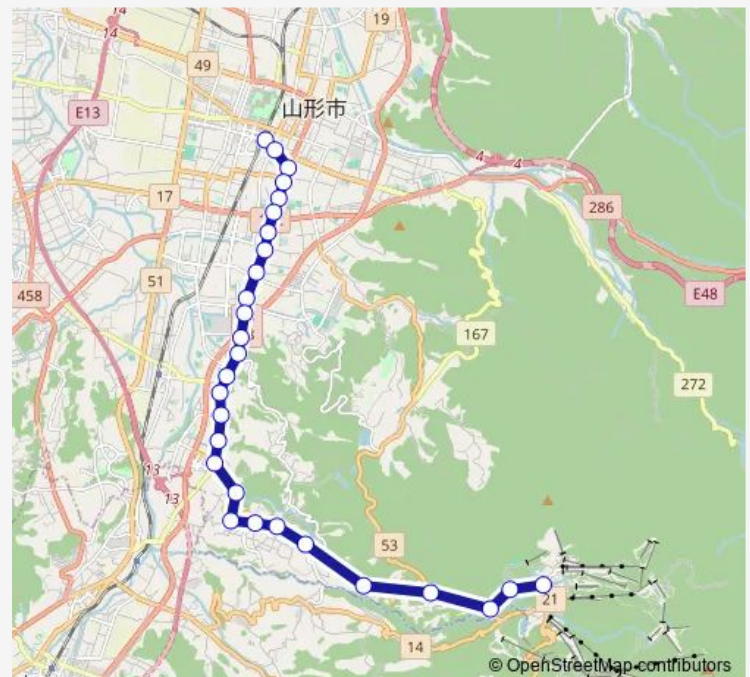

### Route schedule

山形駅前 — 蔵王温泉バスターミナル

Monday 06:50-18:55

Tuesday 06:50-18:55

Wednesday 06:50-18:55

Thursday 06:50-18:55

Friday 06:50-18:55

Saturday 06:50-18:55

Sunday 06:50-18:55

### Route info

Direction: 山形駅前

Stops: 28

Trip Duration: 0 hour 37 min

Z90 — 山形駅〜蔵王温泉

上野十字路

上野

堀田