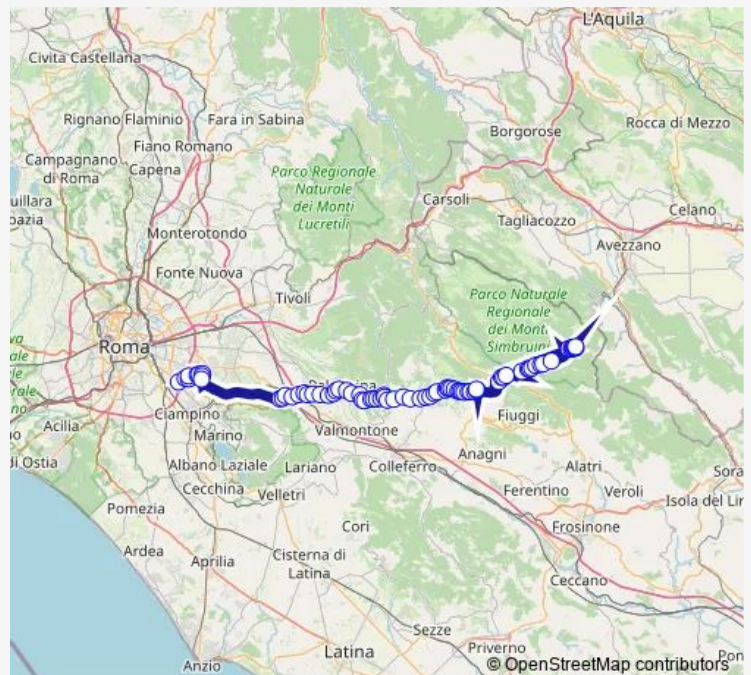

S.Cesareo | Via Maremmana Colle del Noce # f6043

SAN Cesareo | Via Casilina Via Corridoni # f6044

SAN Cesareo | Via Enopolio # f6045

SAN Cesareo | Via Prenestina Nuova # f6046

Zagarolo | Via Prenest. Nuova Via Stazione # f6047

Palestrina | Via Prenes. Nuova Via Latina # f6052

Route schedule

Roma | Anagnina (Metro A) # f3583 — Filettino | Capolinea # f5976

Monday	07:40-18:30
Tuesday	07:40-18:30
Wednesday	07:40-18:30
Thursday	07:40-18:30
Friday	07:40-18:30
Saturday	07:45-19:15
Sunday	—

Route info

Direction: Roma | Anagnina (Metro A) # f3583

Stops: 76

Trip Duration: 2 hour 9 min

Roma Anagnina - Filettino # Fg67d

Palestrina | Via Prenes. Nuova Via Zampini # f6053

Palestrina | Via Prenes. Nuova Via Cori # f6055