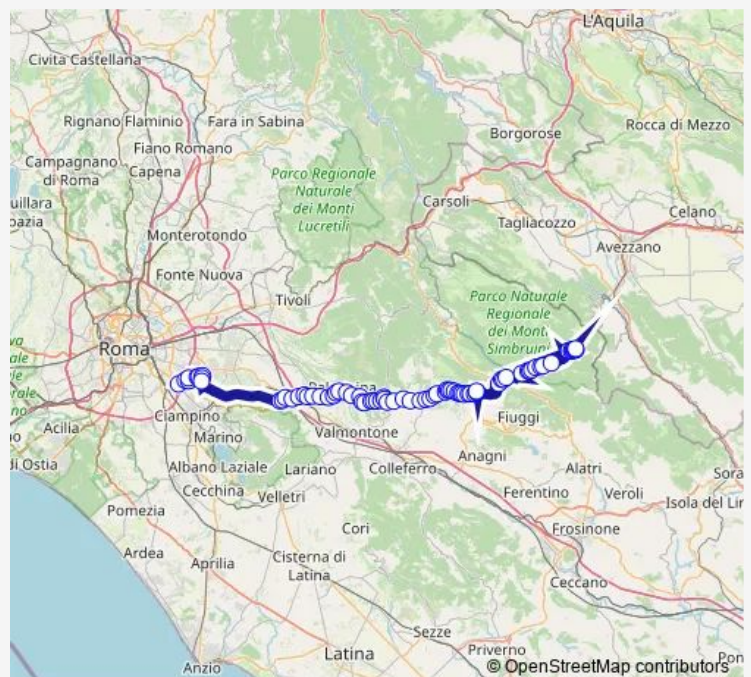

SAN Cesareo | Via Maremmana Via Radicofani # f6042

S.Cesareo | Via Maremmana Colle del Noce # f6043

SAN Cesareo | Via Casilina Via Corridoni # f6044

SAN Cesareo | Via Enopolio # f6045

SAN Cesareo | Via Prenestina Nuova # f6046

Palestrina | Via Prenes. Nuova Via Olmi # f6051

Route schedule

Roma | Anagnina (Metro A) # f3583 — Filettino | Capolinea # f5976

Monday 07:40-18:30

Tuesday 07:40-18:30

Wednesday 07:40-18:30

Thursday 07:40-18:30

Friday 07:40-18:30

Saturday 07:45-19:15

Sunday —

Route info

Direction: Roma | Anagnina (Metro A) # f3583

Stops: 76

Trip Duration: 2 hour 7 min

Roma Anagnina - Filettino # Fg67d