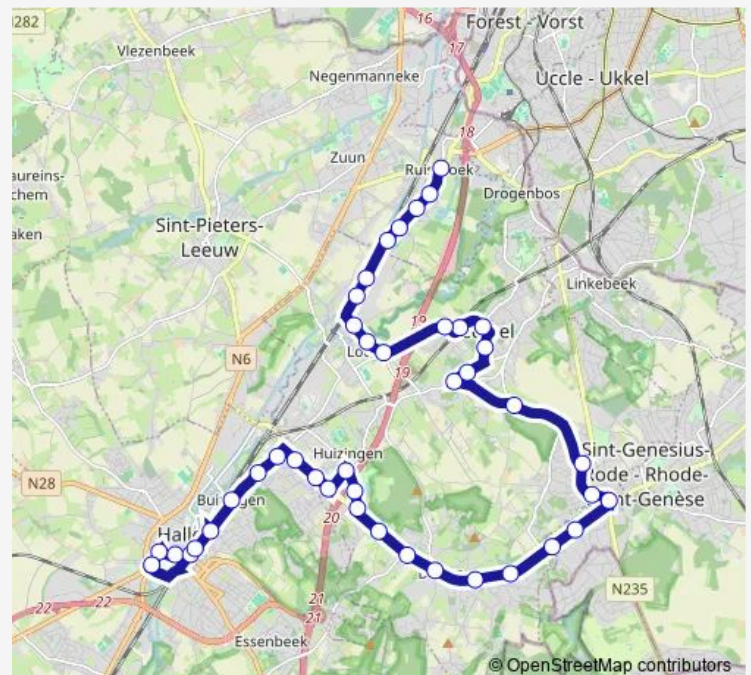

Halle Station perron 7

Halle Sportoase Hallebad

Buizingen Gemeenteplein

Buizingen Groenstraat

Buizingen Krol

Buizingen De Hovenier

Buizingen Cité

Huizingen Reiberg

Alseberg Oude Nijvelsebaan

Route schedule

Halle Park — Ruisbroek Kerk

Monday —

Tuesday 22:18-02:00⁺¹

Wednesday 03:03-07:00

Thursday —

Friday —

Saturday —

Sunday —

Route info

Direction: Halle Park

Stops: 42

Trip Duration: 0 hour 45 min

Sint-Genesius-Rode Ten Broek

Alseberg Winderickxplein

Alseberg Sint-Victor

Alseberg Genstberg

Alseberg Opvangcentrum

Beersel Oud Beersel

Beersel Kapel

Beersel Vijverstraat

Beersel Centrum

Beersel Station