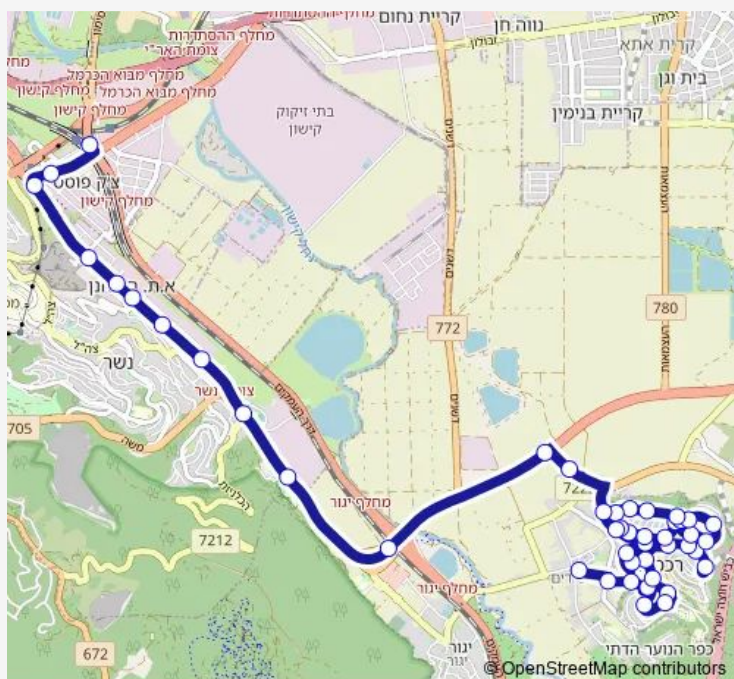

Wednesday 05:35-23:35

Thursday 05:35-23:35

Friday 05:40-14:56

Saturday 19:00-23:00

Sunday 00:00-23:35

Route info

Direction: ת. מרכזית המפרץ/רציפים עירוני

Stops: 44

Trip Duration: 0 hour 40 min

■ א72 — גיבורי התהילה/בית קמה-כפר חסידים א' <-> ת. מרכזית המפרץ/הורדה-חיפה-2

BusMaps

הדקל/דפנה

בית מדרש היכל משה/הדקל

החרוב/הנרקיסים

הנרקיסים

הנרקיסים/הורדים