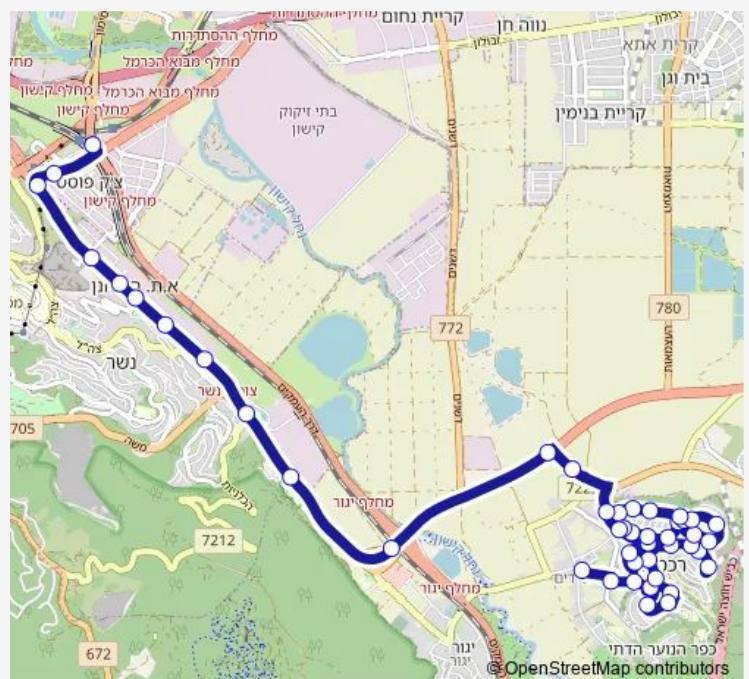

הכלניות/בני תורה

סביון/חרוב

סביון/הערבה

סביון/מעלות דוד

Route schedule

ת. מרכזית המפרץ/רציפים עירוני — גיבורי התהילה/בית קמה

Monday 05:35-23:35

Tuesday 05:35-23:35

Wednesday 05:35-23:35

Thursday 05:35-23:35

Friday 05:40-14:56

Saturday 19:00-23:00

Sunday 00:00-23:35

Route info

Direction: ת. מרכזית המפרץ/רציפים עירוני

Stops: 44

Trip Duration: 0 hour 40 min

■ א72 — גיבורי התהילה/בית קמה-כפר חסידים א'<->ת. מרכזית המפרץ/הורדה-חיפה-2

BusMaps

הדקל/דפנה

בית מדרש היכל משה/הדקל

החרוב/הנרקיסים

הנרקיסים

הנרקיסים/הורדים