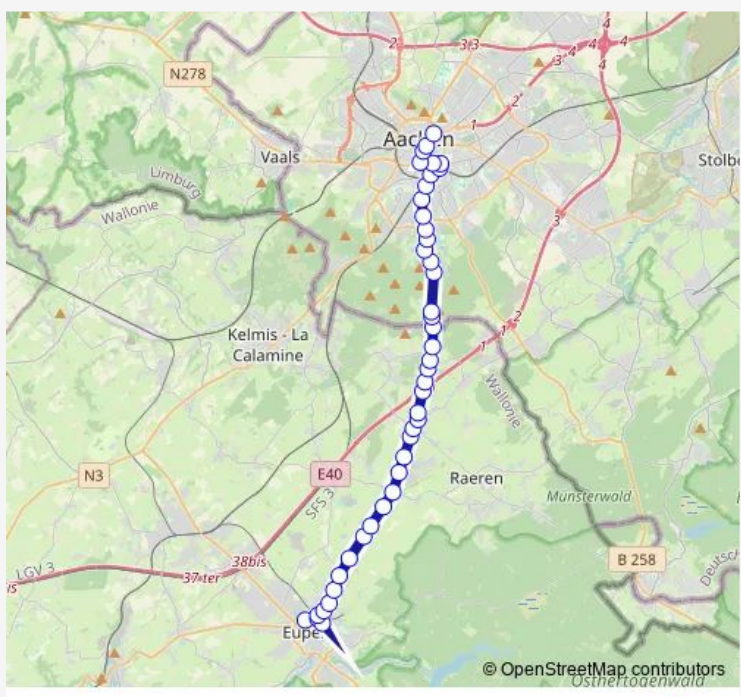

**Direction**  
 Eupen, Bushof — Aachen, Bushof  
 43 stops  
[Open route schedule](#)

- Eupen, Bushof
- Eupen, Hookstrasse
- Eupen, Werthplatz
- Eupen, Bahnhof (Bus)
- Eupen, Schnellewindgasse
- Eupen, Kettenis Schöne Aussicht
- Eupen, Kettenis Tal
- Eupen, Kettenis Dorf
- Eupen, Kettenis Libermé
- Eupen, Kettenis Gut Luft
- Eupen, Kettenis Raerenpfad
- Eupen, Kettenis An den Weihern
- Raeren, Eynatten Merols
- Raeren, Eynatten Loos
- Raeren, Eynatten Teeheide
- Raeren, Eynatten Feld (Gendarmerie)
- Raeren, Eynatten Depot
- Raeren, Eynatten Dorf
- Raeren, Eynatten Einkaufszentrum
- Raeren, Eynatten Autobahn
- Raeren, Eynatten Eynattener Mühle

Route schedule  
 Eupen, Bushof — Aachen, Bushof

Monday	23:05
Tuesday	—
Wednesday	23:05
Thursday	23:05
Friday	23:05
Saturday	23:05
Sunday	23:05

Route info  
 Direction: Eupen, Bushof  
 Stops: 43  
 Trip Duration: 0 hour 37 min

Raeren, Eynatten Grossenbusch

Raeren, Eynatten Eynattener Heide

Raeren, Eynatten Am Waldring

Raeren, Köpfchen Grenze

Aachen, Köpfchen Altes Zollamt

Aachen, Augustinerweg

Aachen, Linzenshäuschen

Aachen, Neu-Linzenshäuschen