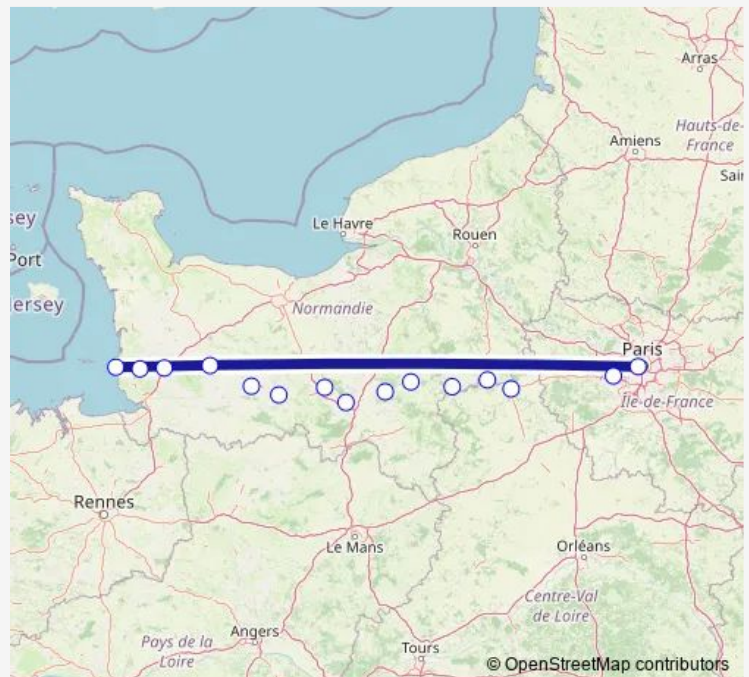

Gare de Surdon

Gare de L'Aigle

Gare de Verneuil-sur-Avre

Gare de Dreux

Gare de Paris Montparnasse Hall 1 - 2

## Route schedule

Gare de Pontorson - Mont-Saint-Michel — Gare de Paris Montparnasse Hall 1 - 2

Monday	—
Tuesday	18:14
Wednesday	18:06
Thursday	—
Friday	18:14
Saturday	18:06
Sunday	18:06

## Route info

Direction: Gare de Pontorson - Mont-Saint-Michel

Stops: 13

Trip Duration: 4 hour 0 min