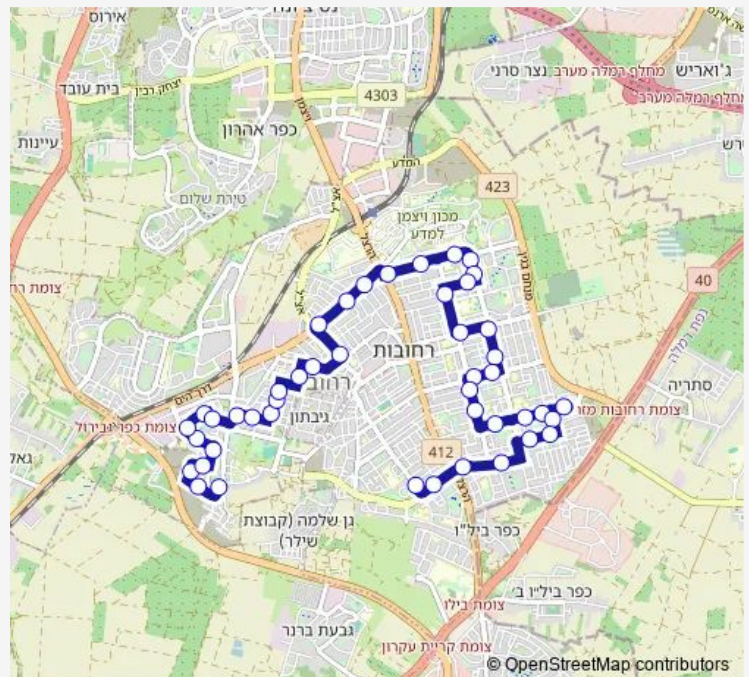

### Route schedule

ששת הימים/יום הכיפורים — שאול טשרניחובסקי/משה מזרחי

|           |             |
|-----------|-------------|
| Monday    | 06:55-07:10 |
| Tuesday   | 06:55-07:10 |
| Wednesday | 06:55-07:10 |
| Thursday  | 06:55-07:10 |
| Friday    | —           |
| Saturday  | —           |
| Sunday    | 06:55-07:10 |

### Route info

Direction: ששת הימים/יום הכיפורים

Stops: 45

Trip Duration: 0 hour 38 min

■ א 13 — ששת הימים/יום הכיפורים-רחובות->שאול טשרניחובסקי/משה מזרחי-רחובות-1ד

הנשיא הראשון/הרב מוהליבר

הנשיא הראשון/קיפניס