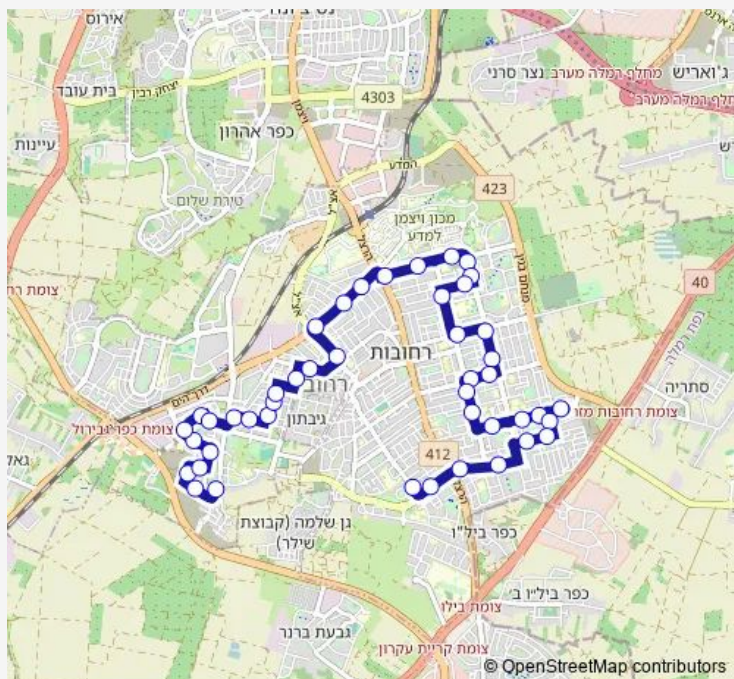

דרך יבנה/רוזנסקי

דרך יבנה

דרך יבנה

מכון וייצמן/הנשיא הראשון

Route schedule

ששת הימים/יום הכיפורים — שאול טשרניחובסקי/משה מזרחי

| | |
|-----------|-------------|
| Monday | 06:55-07:10 |
| Tuesday | 06:55-07:10 |
| Wednesday | 06:55-07:10 |
| Thursday | 06:55-07:10 |
| Friday | — |
| Saturday | — |
| Sunday | 06:55-07:10 |

Route info

Direction: ששת הימים/יום הכיפורים

Stops: 45

Trip Duration: 0 hour 38 min

■ א 13 — ששת הימים/יום הכיפורים-רחובות->שאול טשרניחובסקי/משה מזרחי-רחובות-1ד

הנשיא הראשון/הרב מוהליבר

הנשיא הראשון/קיפניס

הרב יעקב ברמן/משה קיפניס