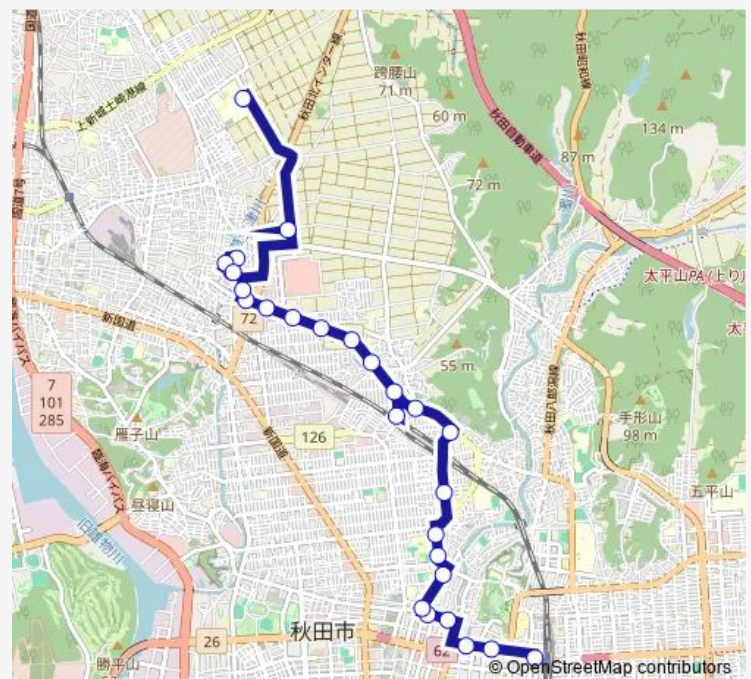

Saturday 07:15-20:15

Sunday 07:15-20:15

Route info

Direction: 秋田駅西口

Stops: 27

Trip Duration: 0 hour 31 min

■ 神田旭野線

BusMaps

外旭川市営住宅前

外旭川集会所前

外旭川市営住宅回転地

外旭川市営住宅前

外旭川中谷地

秋田厚生医療センター前

Direction

秋田厚生医療センター前 — 秋田駅西口

Thursday 06:35-18:35

Friday 06:35-18:35

Saturday 07:12-17:10

Sunday 07:12-17:10

Route info

Direction: 秋田厚生医療センター前

Stops: 30

Trip Duration: 0 hour 38 min