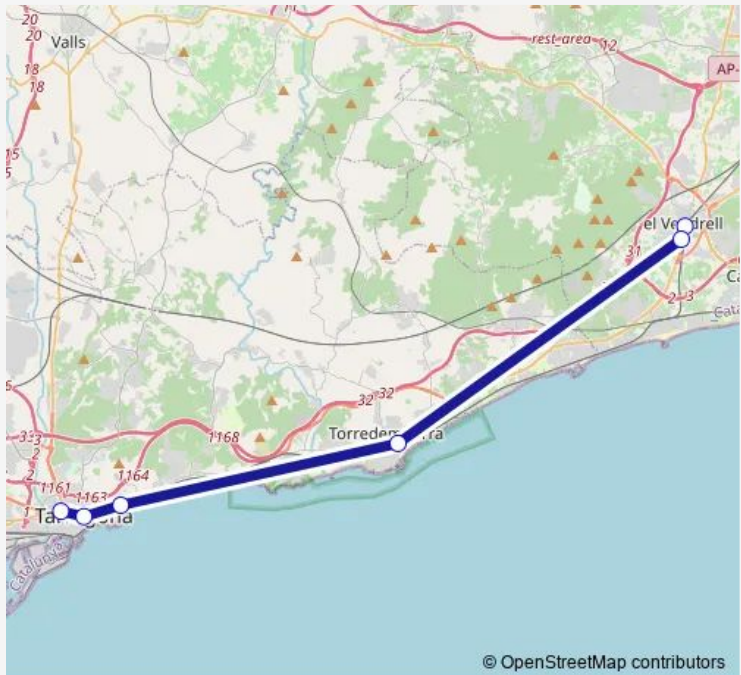

Bus L1629 (e1) El Vendrell - Torredembarra - Tarragona

[Go to website](#)

Direction
 El Vendrell (estació d'autobusos) sentit Tarragona — Av. Catalunya, 53 (Campus Catalunya)
 6 stops
[Open route schedule](#)

- El Vendrell (estació d'autobusos) sentit Tarragona
- Pg. Miramar, 137c - 141b (sentit Tarragona)
- C. Marquès de Tamarit (marq. enfront piscines)
- Campus Sescelades(Escola d'Art)
- Campus Sescelades (Av. Països Catalans, 26 Etseq)
- Av. Catalunya, 53 (Campus Catalunya)

Route info
 Direction: El Vendrell (estació d'autobusos) sentit Tarragona
 Stops: 6
 Trip Duration: 0 hour 47 min

Direction

Tarragona (estació d'autobusos) — El Vendrell (estació d'autobusos) sentit Barcelona

6 stops

[Open route schedule](#)

Tarragona (estació d'autobusos)

Rambla Vella (Hotel Imperial Tarraco)

Via Augusta (parada Tuset)

Pg. Miramar(enfront 137c - 141b) (sentit Vendrell)

Ctra. de Tarragona, s/n (Castellers)