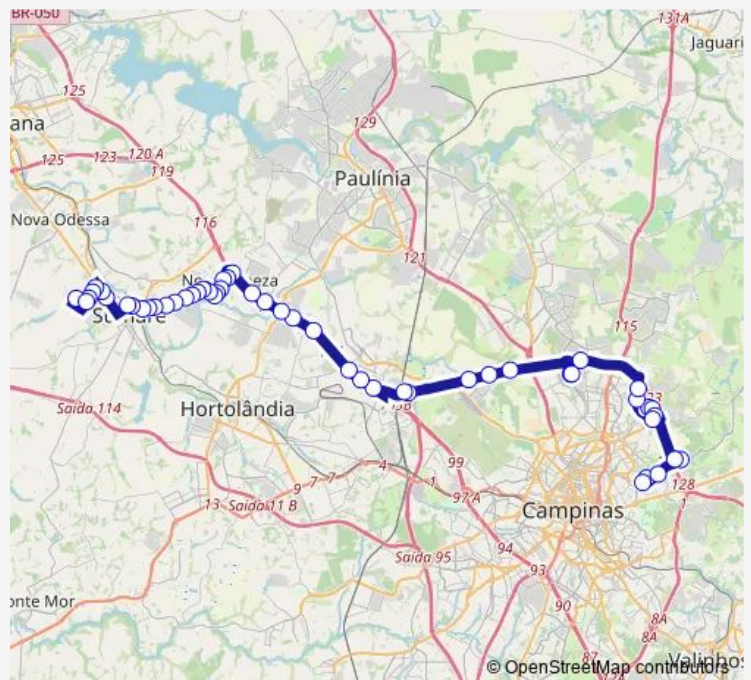

53 stops

[Open route schedule](#)

Av. Sen. Darcy Ribeiro 200 - Via Brandina Campinas - SP 13092-516 Brasil

Av. Iguatemi com R. Maestro Luis de Tulio - Vila Brandina Campinas - SP 13091 Brasil

Av. Mackenzie 1474 - Parada Mackenzie - Campinas SP 13092-523 Brasil

Avenida Bail. Selma Parada 2-902 - Vila Madalena Campinas - SP Brasil - Jardim Madalena Campinas - SP 13091-000 Brasil

Rua Doutor Antonio Duarte da Conceicao (oposto ao n 1501)

Rua Dr. Antonio Duarte da Conceicao 660 - Carrefour - Jardim Santana Campinas - SP 13092-599 Brasil

SPM-065 D Rod. Dom Pedro I km 1367 norte - Jardim Santa Genebra Campinas - SP 13092-599 Brasil

Route schedule

Av. Sen. Darcy Ribeiro 200 - Via Brandina Campinas - SP 13092-516 Brasil — Av. Ivo Trevisan 1048 - Jardim Consteca Sumare - SP 13172-705 Brasil

Monday	22:30
Tuesday	22:30
Wednesday	22:30
Thursday	22:30
Friday	22:30
Saturday	22:20
Sunday	—

Route info

Direction: Av. Sen. Darcy Ribeiro 200 - Via Brandina Campinas - SP 13092-516 Brasil

Stops: 53

Trip Duration: 1 hour 10 min