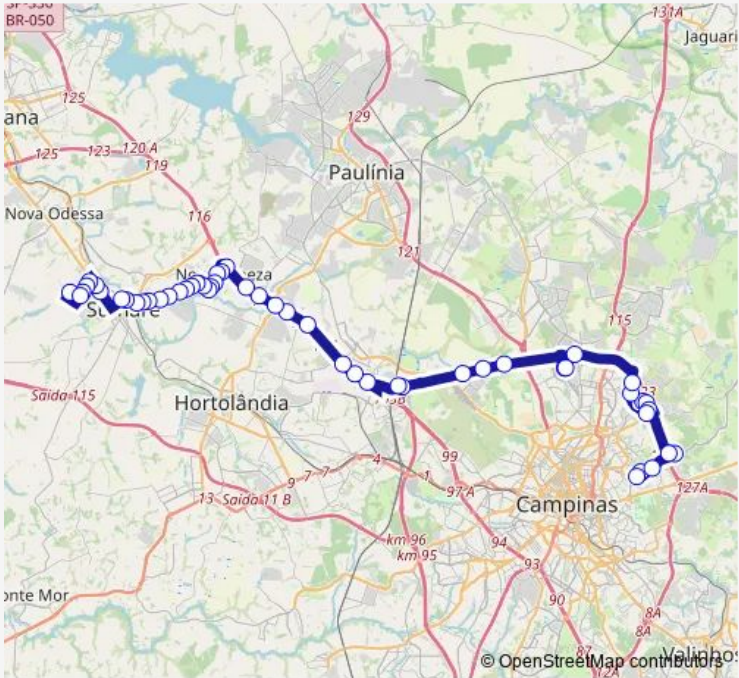

# Bus 655pr1 Sumare (Jardim Joao Paulo II) - Campinas (Shopping Iguatemi)

[Go to website](#)

**Direction**  
 Av. Sen. Darcy Ribeiro 200 - Via Brandina Campinas - SP 13092-516 Brasil — Av. Ivo Trevisan 1048 - Jardim Consteca Sumare - SP 13172-705 Brasil

53 stops

[Open route schedule](#)

- Av. Sen. Darcy Ribeiro 200 - Via Brandina Campinas - SP 13092-516 Brasil
- Av. Iguatemi com R. Maestro Luis de Tulio - Vila Brandina Campinas - SP 13091 Brasil
- Av. Mackenzie 1474 - Parada Mackenzie - Campinas SP 13092-523 Brasil
- Avenida Mackenzie 1816 - Campinas SP 13092-523 Brasil
- Rodovia Dom Pedro I 360 - Parque da Hipica Campinas - SP 13092-599 Brasil
- Av. Eng. Jose Francisco Bento Homem De Mello 221-261 - Fazenda Sao Quirino Campinas - Sp Brasil - Jardim Madalena Campinas - SP 13091-700 Brasil
- Av. Bailarina Selma Parada - Res. Vista Verde Campinas - Sp Brasil - Jardim Madalena Campinas - SP 13092-599 Brasil
- Avenida Bailarina Selma Parada 199
- Av. Bailarina Selma Parada 451 - Jardim Madalena Campinas - SP 13092-599 Brasil
- Avenida Bail. Selma Parada 2-902 - Vila Madalena Campinas - SP Brasil - Jardim Madalena Campinas - SP 13091-000 Brasil
- Rua Doutor Antonio Duarte da Conceicao (oposto ao n 1501)
- Rua Dr. Antonio Duarte da Conceicao 660 - Carrefour - Jardim Santana Campinas - SP 13092-599 Brasil
- SPM-065 D Rod. Dom Pedro I km 1367 norte - Jardim Santa Genebra Campinas - SP 13092-599 Brasil

Route schedule

Av. Sen. Darcy Ribeiro 200 - Via Brandina Campinas - SP 13092-516 Brasil — Av. Ivo Trevisan 1048 - Jardim Consteca Sumare - SP 13172-705 Brasil

Monday	22:30
Tuesday	22:30
Wednesday	22:30
Thursday	22:30
Friday	22:30
Saturday	22:20
Sunday	—

**Route info**

Direction: Av. Sen. Darcy Ribeiro 200 - Via Brandina Campinas - SP 13092-516 Brasil

Stops: 53

Trip Duration: 1 hour 10 min

Av. Guilherme Campos 500 - Santa Genebra Campinas -  
Sp 13087-901 Brasil - Jardim Santa Genebra Campinas -  
SP 13087-635 Brasil