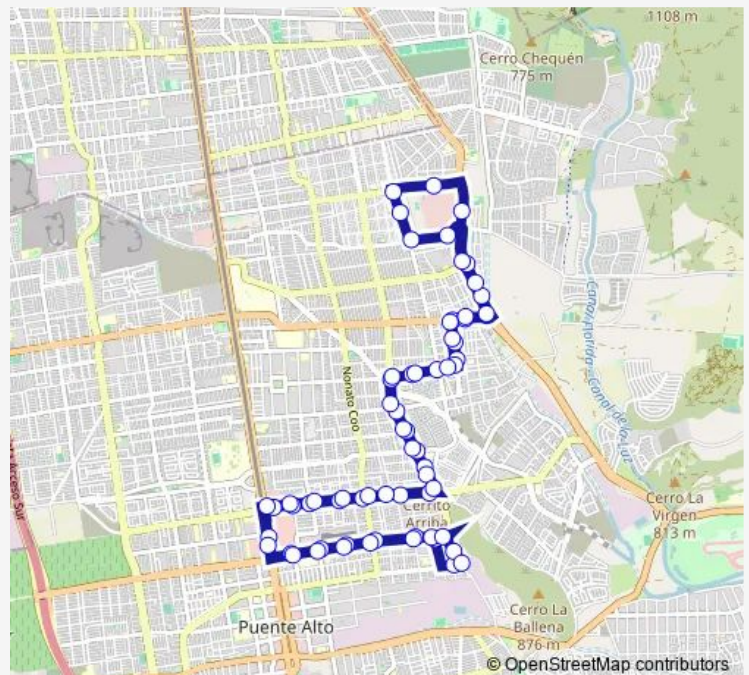

Bus F19 Pie Andino - Mall Plaza Tobalaba

[Go to website](#)

Direction

Pf152-Dr. Eduardo Cordero / Esq. Cerro Gris — Pf879-Av. Paseo Pie Andino / Esq. Av. Eduardo Cordero

65 stops

[Open route schedule](#)

- Pf152-Dr. Eduardo Cordero / Esq. Cerro Gris
- PF339-Tomé / Esq. Domingo Tocornal
- PF418-Domingo Tocornal / Esq. Los Diaguitas
- PF419-Domingo Tocornal / Esq. Nonato Coo
- PF420-Domingo Tocornal / Esq. Ignacio Domeyko
- PF811-Domingo Tocornal / Esq. Nemesio Vicuña
- PF810-Domingo Tocornal / Esq. Manuel De Falla
- Pf97-Parada 2 / (M) Las Mercedes
- PF424-Parada 3 / Paradero 37 Av.Vicuña Mackenna
- PF425-Avenida San Carlos / Esq. Pedro Montt Montt
- PF426-Avenida San Carlos / Esq. Nemesio Vicuña
- PF427-Avenida San Carlos / Esq. Bernardo Leighton
- PF428-Avenida San Carlos / Esq. Nonato Coo
- PF429-Avenida San Carlos / Esq. Caleta Victor
- PF430-Avenida San Carlos / Esq. Avenida México
- Pf342-Avenida México / Esq. San Alberto
- Pf343-Avenida México / Esq. Las Nieves-Oriente
- Pf344-Avenida México / Esq. San Hugo
- Pf345-Avenida México / Esq. Angel Pimentel
- Pf431-Avenida México / Esq. Av. L. Matte Larraín
- PF925-Luis Matte Larraín / Esq. Pasaje Caren

Route schedule

Pf152-Dr. Eduardo Cordero / Esq. Cerro Gris — Pf879-Av. Paseo Pie Andino / Esq. Av. Eduardo Cordero

Monday	00:00
Tuesday	00:00
Wednesday	00:00
Thursday	00:00
Friday	00:00
Saturday	00:00
Sunday	00:00

Route info

Direction: Pf152-Dr. Eduardo Cordero / Esq. Cerro Gris

Stops: 65

Trip Duration: 1 hour 11 min

F19 — Pie Andino - Mall Plaza Tobalaba

PF926-Luis Matte Larraín / Esq. Las Nieves-Oriente

PF283-Ramón Venegas / Esq. Punta Blanca

PF6-Av. Camilo Henríquez / Esq. Av. Gabriela Oriente

PF287-Parada / Mall Plaza Tobalaba - El Peral

PF288-El Peral / Esq. Las Nieves-Oriente

PF289-Las Nieves Oriente / Esq. Alejandro Carpinter

PF290-Las Nieves Oriente / Esq. Avenida Los Toros