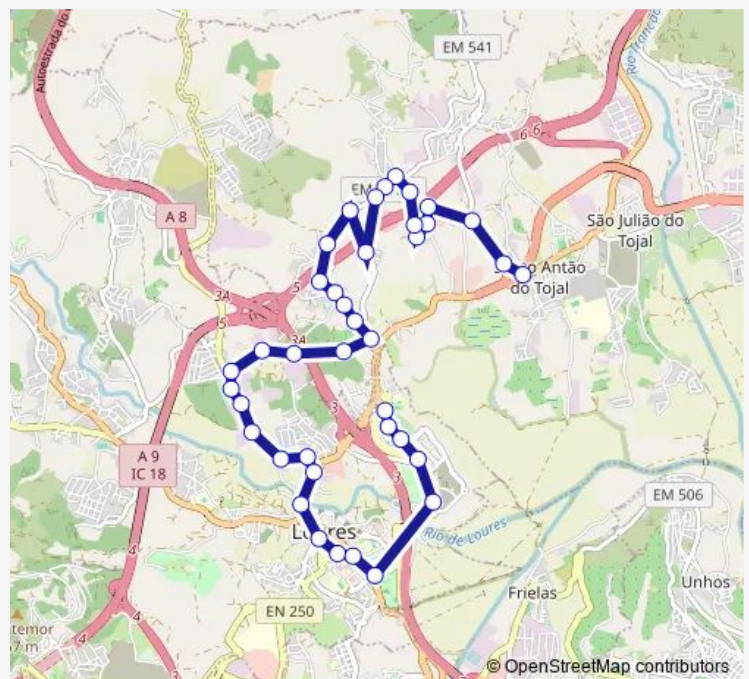

A Das Lebres (R Major Rosa Basto)

A Das Lebres (R Liberdade 11)

Qta Carrafouchas

Centro Empresarial de Loures

Route schedule

Sto Antæo Tojal (Estr Pinteus) — Infantado (Av Descobertas) Piscinas

Monday 07:35-14:10

Tuesday 07:35-14:10

Wednesday 07:35-14:10

Thursday 07:35-14:10

Friday 07:35-14:10

Saturday —

Sunday —

Route info

Direction: Sto Antæo Tojal (Estr Pinteus)

Stops: 39

Trip Duration: 0 hour 35 min

■ 338b - Tojal - Infantado (Piscinas)

Casal Nobre

Sete Casas (Sml)

Sete Casas (R Com Carvalho Araújo 115)

Sete Casas (R Com Carvalho Araújo 91)

Sete Casas (Chafariz)