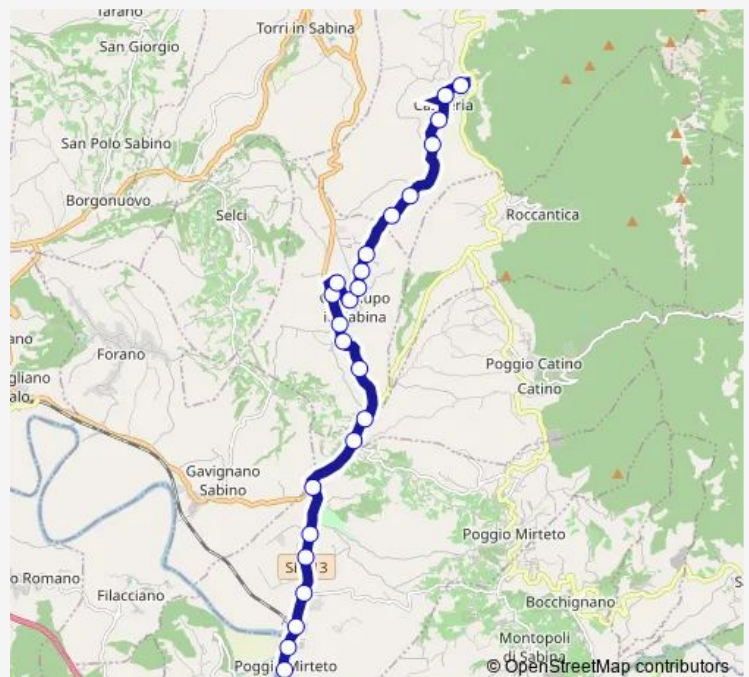

Cantalupo | San Biagio # f237

Cantalupo | Via Casperia Via Fratano # f10242

Casperia | Paranzano # f10243

Casperia | Via Roma Via San Vito # f10244

Casperia | Via Roma Via Meleta # f10245

Route schedule

Poggio Mirteto | Stazione FS # f10226 — Casperia | Via Marconi Via Favale # f10391

Monday 13:40-16:55

Tuesday 13:40-16:55

Wednesday 13:40-16:55

Thursday 13:40-16:55

Friday 13:40-16:55

Saturday 15:40-16:40

Sunday —

Route info

Direction: Poggio Mirteto | Stazione FS # f10226

Stops: 24

Trip Duration: 0 hour 24 min

Poggio Mirteto Scalo - Casperia # Pm19d

Casperia | Piazza Valeriani # f10246

Casperia | Via Marconi Via Santa Maria # f10390