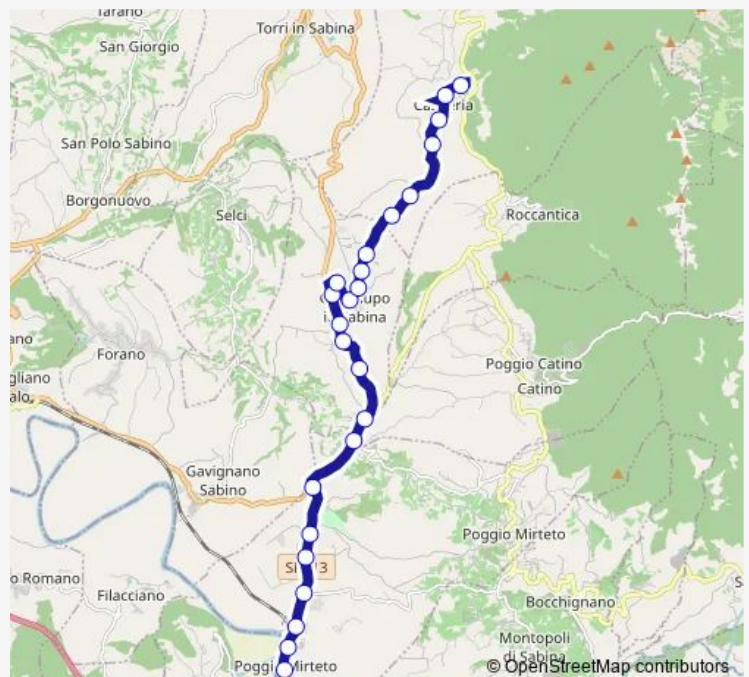

Cantalupo | San Biagio # f237

Cantalupo | Via Casperia Via Fratano # f10242

Casperia | Paranzano # f10243

Casperia | Via Roma Via San Vito # f10244

Casperia | Via Roma Via Meleta # f10245

**Route schedule**

Poggio Mirteto | Stazione FS # f10226 — Casperia | Via Marconi Via Favale # f10391

Monday 13:40-16:55

Tuesday 13:40-16:55

Wednesday 13:40-16:55

Thursday 13:40-16:55

Friday 13:40-16:55

Saturday 15:40-16:40

Sunday —

**Route info**

Direction: Poggio Mirteto | Stazione FS # f10226

Stops: 24

Trip Duration: 0 hour 24 min

Poggio Mirteto Scalo - Casperia # Pm19d

Casperia | Piazza Valeriani # f10246

Casperia | Via Marconi Via Santa Maria # f10390