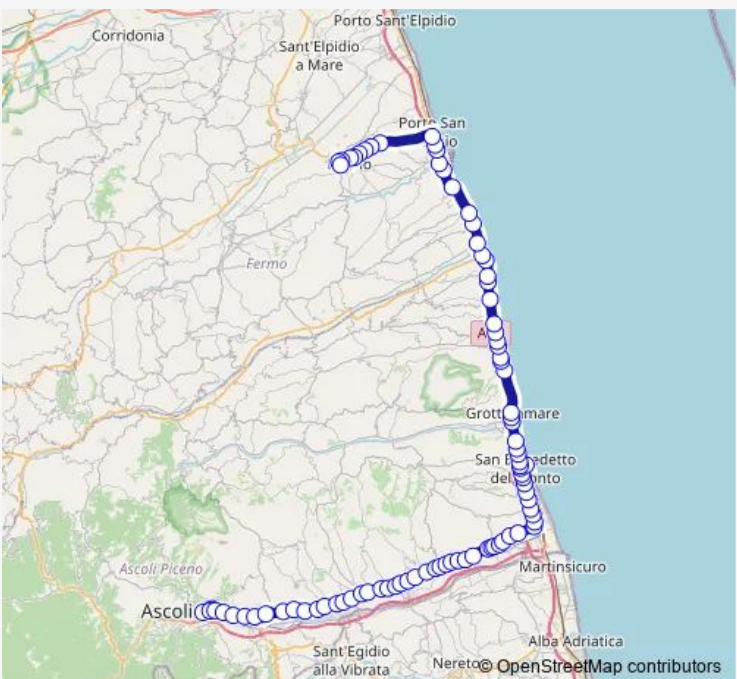

Bus Ascoli Piceno-SS4-Porto D'Ascoli-Ss16-SAN Benedetto DEL Tronto-Ss16-Fermo

[Go to website](#)

Direction
 Ascoli Piceno - Stazione Fs — SAN Giuliano
 89 stops
[Open route schedule](#)

- Ascoli Piceno - Stazione Fs
- Ascoli Piceno - V.Le DE Gasperi (Jolly)
- Ascoli Piceno - Ponte DI Porta Maggiore
- Ascoli Piceno - VIA Indipendenza Aci
- Ascoli Piceno - Iti
- Ascoli Piceno - Croce DI Tolignano
- Ascoli Piceno - Monticelli Ospedale
- Ascoli Piceno - Monticelli Tigre
- Ascoli Piceno - Brecciarol Bar
- SS4 - Bivio Marino DEL Tronto
- Ascoli Piceno - Bivio IL Poggio
- Ascoli Piceno - Villa Panezia
- Ascoli Piceno - Zona Campolungo
- Salaria - Bivio Appignano DEL Tronto
- Castel DI Lama - Campo Sportivo
- Castel DI Lama - Casa Cantoniera
- Castel DI Lama - BAR Dello Sport
- Bivio Castorano - Autosenesi
- Castorano - Cementisti
- Villa S.Giuseppe Chiesa
- Colli DEL Tronto-Schiavi

Route schedule
 Ascoli Piceno - Stazione Fs — SAN Giuliano

Monday	14:05
Tuesday	14:05
Wednesday	14:05
Thursday	14:05
Friday	14:05
Saturday	14:05
Sunday	—

Route info
 Direction: Ascoli Piceno - Stazione Fs
 Stops: 89
 Trip Duration: 1 hour 40 min

Ascoli Piceno-SS4-Porto D'Ascoli-Ss16-SAN Benedetto DEL Tronto-Ss16-Fermo **BusMaps**

Colli DEL Tronto - Ponte Murgia

Pagliare - BAR Petta

Pagliare - Villa Piccinini

Pagliare - SAN Michele

Pagliare - Officina Mozzoni