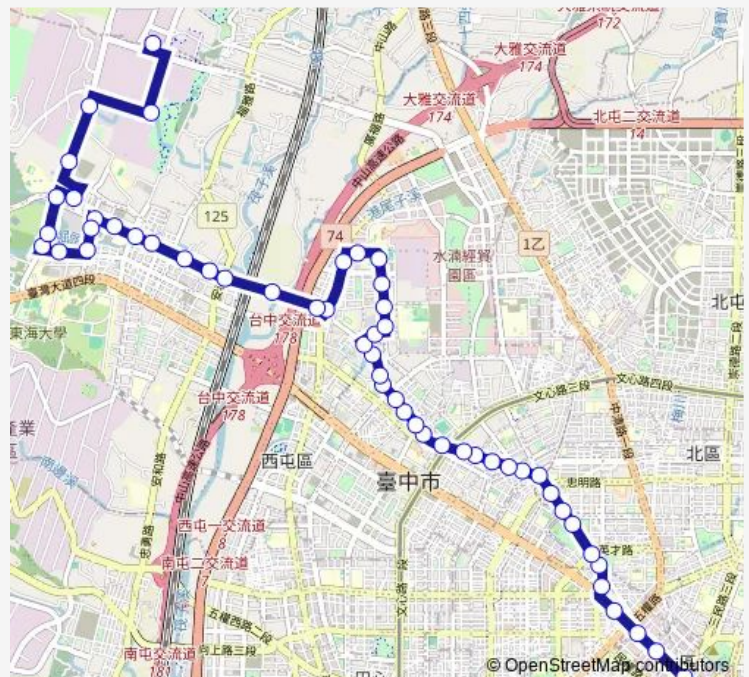

Tc_捷運文心櫻花站(西屯路)

Tc_惠民公園

Tc_西屯惠中路口

Route schedule

Tc_第一廣場 — Tc_中科管理局(中科路)

Monday 06:12-06:30

Tuesday 06:12-06:30

Wednesday 06:12-06:30

Thursday 06:12-06:30

Friday 06:12-06:30

Saturday 06:12-06:30

Sunday 06:12-06:30

Route info

Direction: Tc_第一廣場

Stops: 55

Trip Duration: 0 hour 51 min

45區 — 45區_中科管理局(中科路)_干城站

Tc_上石里

Tc_西屯上石路口

Tc_西屯河南路口

Tc_頂湳仔(西屯路)

Tc_下湳仔(西屯路)

Tc_大漁池

Tc_逢甲大學(逢甲路)