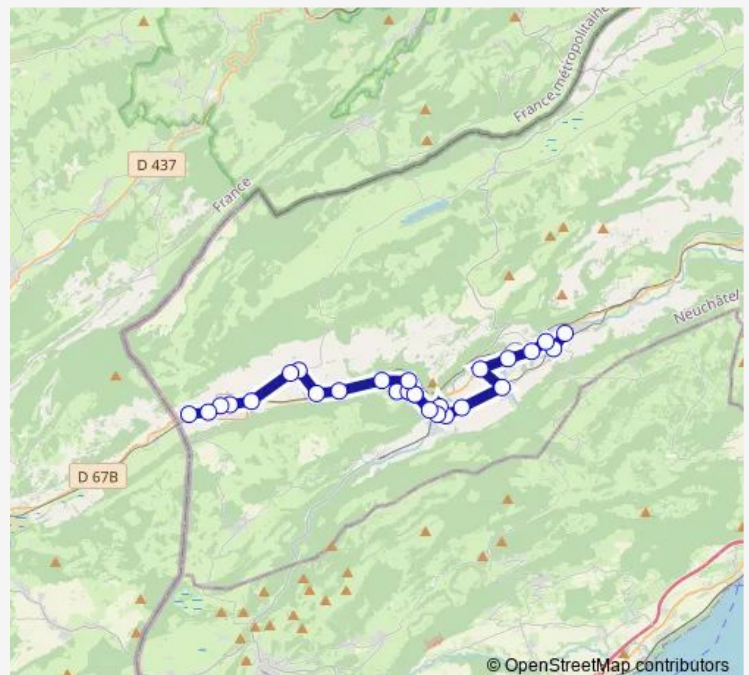

Les Bayards, Haut-de-la-Tour

Les Bayards, gare

Les Bayards, village

Les Bayards, Quartier du Vent

Les Verrières, Le Crêt-sud

Les Verrières, Vy-Perroud

Les Verrières, gare

Les Verrières, Croix-Blanche

Les Verrières, Meudon

Route schedule

Fleurier, gare — Les Verrières, Meudon

Monday	06:04-12:04
Tuesday	06:04-12:04
Wednesday	06:04-12:04
Thursday	06:04-12:04
Friday	—
Saturday	—
Sunday	06:32-16:32

Route info

Direction: Fleurier, gare

Stops: 19

Trip Duration: 0 hour 24 min

■ 590

BusMaps

Direction

Couvet, espaceval — Les Verrières, Meudon

28 stops