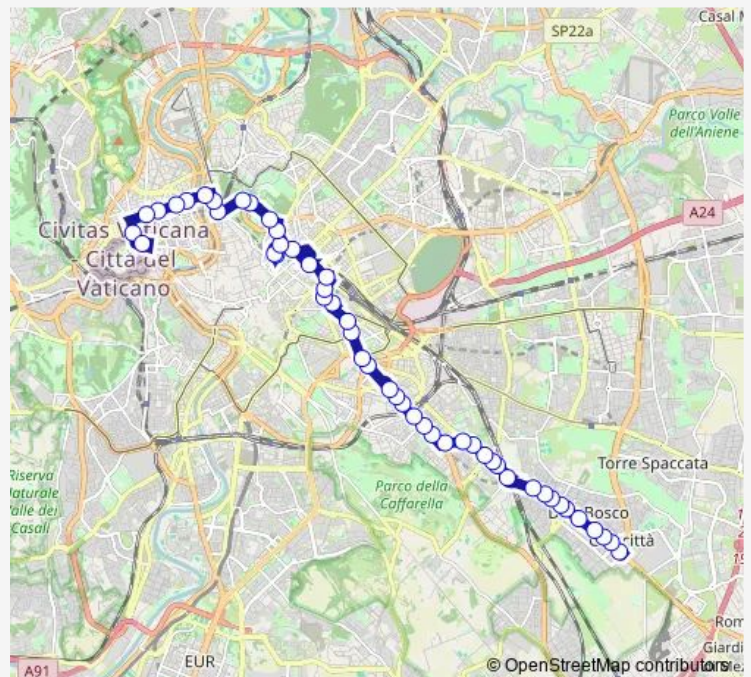

Victor Hugo/Museo Bilotti

S. Paolo DEL Brasile

Veneto/Sardegna

Veneto/Emilia

Barberini (Ma)

Barberini (Ma)

L.Go S. Susanna

Repubblica (Ma)

Thursday 07:30-22:30

Friday 07:30-22:30

Saturday 07:30-22:30

Sunday 07:30-22:30

Route info

Direction: STAZ.NE METRO CIPRO (MA)

Stops: 45

Trip Duration: 1 hour 23 min

590

BusMaps

P.Za Vittorio Emanuele (Ma)

Emanuele Filiberto/Dante

Manzoni (Ma)

Porta S. Giovanni (MA - Mc)

Appia-RE DI Roma (Ma)

Appia-Ponte Lungo (Ma)

Route info

Direction: Cinecitta' (Ma)

Stops: 51

Trip Duration: 1 hour 25 min

Manzoni (Ma)

Emanuele Filiberto/Dante

P.Za Vittorio Emanuele (Ma)

Carlo Alberto