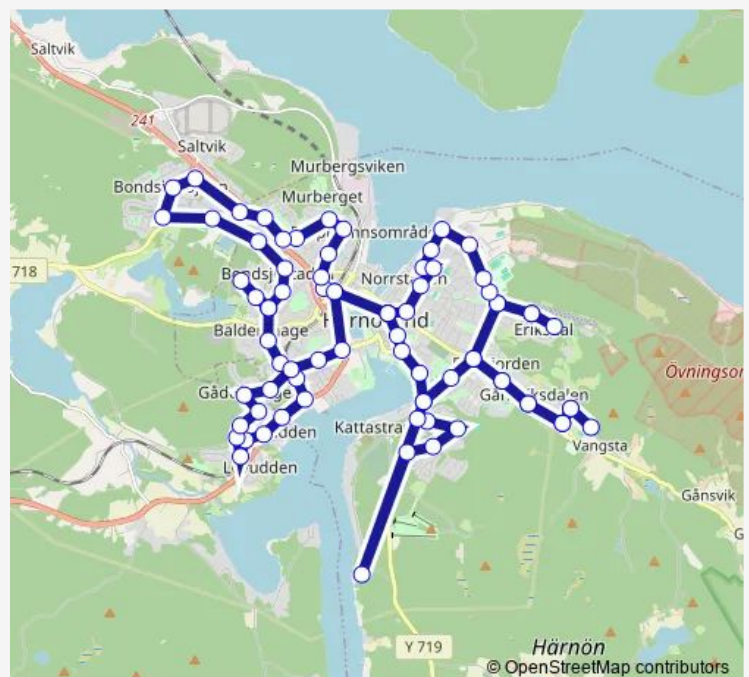

Härnösand Kanaludden

Härnösand Kristinaskolan

Härnösand Korsmässvägen

Nickebostrand

Härnösand Talgoxevägen

Härnösand Koltrastvägen

Härnösand Koltrasten

Härnösand Tjädervägen

Thursday 19:15-21:55

Friday 19:15-21:55

Saturday —

Sunday —

Route info

Direction: Härnösand centrum

Stops: 77

Trip Duration: 1 hour 17 min

■ 590

BusMaps

Härnösand Klarinettgatan

Härnösand Ångströmsgatan

Brännarondellen

Härnösand Ädelhem

Härnösand Lingonstigen

Myran

Härnösand Lingonstigen

Härnösand Ädelhem

Solbrännan

Härnösand Högslätten

Härnösand Kusthöjden

Sälstens udde

Tobaksmonopolet

Bergsgatan