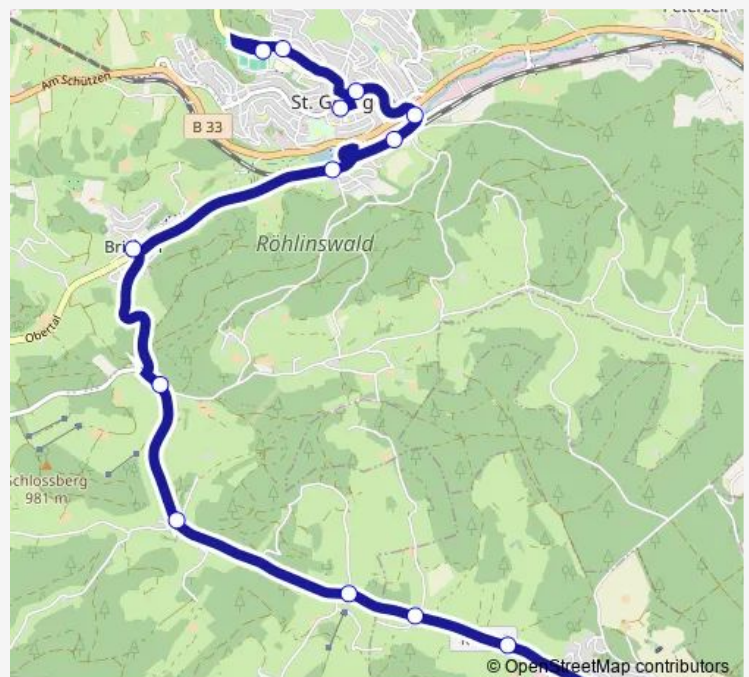

Oberkirnach Sternen

Oberkirnach Im Maierstal

Oberkirnach Alte Schule

Oberkirnach Uhlbachweg

Unterkirnach Tal/Sägeweg

Unterkirnach Tal/Grundweg

Unterkirnach Kirnachbrücke

Unterkirnach Hauptstraße

### Route schedule

St. Georgen Bildungszentrum — Unterkirnach Hauptstraße

Monday 06:12-18:26

Tuesday 06:12-18:26

Wednesday 06:12-18:26

Thursday 06:12-18:26

Friday 06:12-18:26

Saturday —

### Route info

Direction: St. Georgen Bildungszentrum

Stops: 20

Trip Duration: 0 hour 36 min

## Route info

Direction: St. Georgen Schwarzes Tor

Stops: 13

Trip Duration: 0 hour 21 min