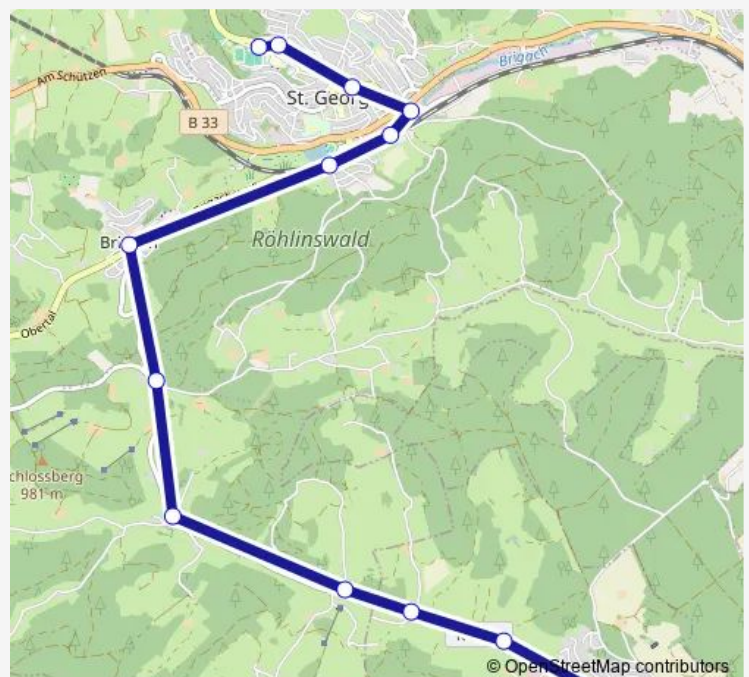

Oberkirnach Sternen

Oberkirnach Im Maierstal

Oberkirnach Alte Schule

Oberkirnach Uhlbachweg

Unterkirnach Tal/Sägeweg

Unterkirnach Tal/Grundweg

Unterkirnach Kirnachbrücke

Unterkirnach Hauptstraße

### Route schedule

St. Georgen Bildungszentrum — Unterkirnach Hauptstraße

Monday 06:12-18:26

Tuesday 06:12-18:26

Wednesday 06:12-18:26

Thursday 06:12-18:26

Friday 06:12-18:26

Saturday —

### Route info

Direction: St. Georgen Bildungszentrum

Stops: 20

Trip Duration: 0 hour 36 min

## Route info

Direction: St. Georgen Schwarzes Tor

Stops: 13

Trip Duration: 0 hour 21 min