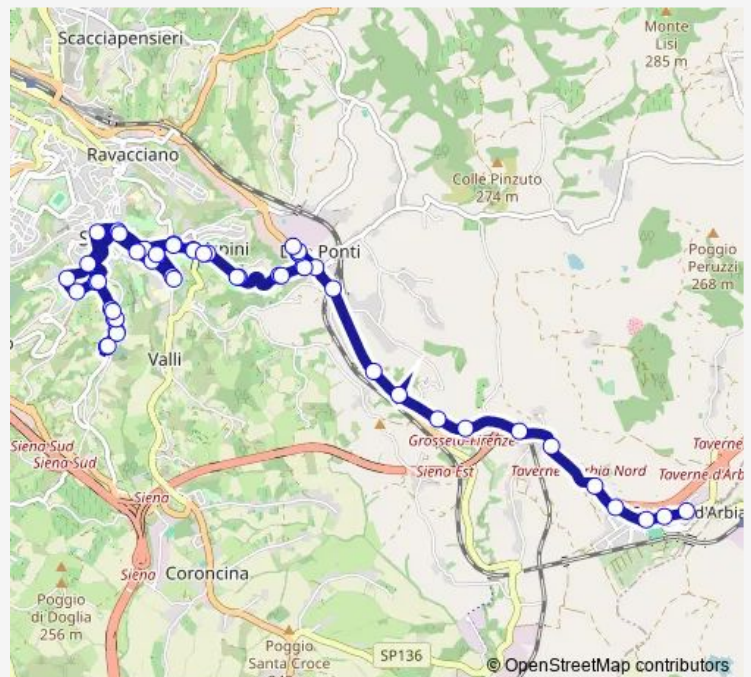

Due Ponti

Toselli Parcheggio

Aretina Due Ponti

Aretina 127

Aretina 65

Porta Pispini

Piazza Mario Cioni

Pispini

Via Roma

**Route schedule**

Taverne D'Arbia — Toselli Whirlpool

|           |       |
|-----------|-------|
| Monday    | 05:23 |
| Tuesday   | 05:23 |
| Wednesday | 05:23 |
| Thursday  | 05:23 |
| Friday    | 05:23 |
| Saturday  | 05:23 |
| Sunday    | —     |

**Route info**

Direction: Taverne D'Arbia

Stops: 52

Trip Duration: 1 hour 2 min

590 — Taverne-P.Ta Romana-Logge-P.Ta Tufi-Due Ponti

Ponte Di Romana

Pantaneto

Logge Del Papa Bibo

Angolo Via Delle Terme

Piazza Postierla

Pian Dei Mantellini

Santa Lucia

Cerchia

Mattioli

Porta Tufi

Misericordia