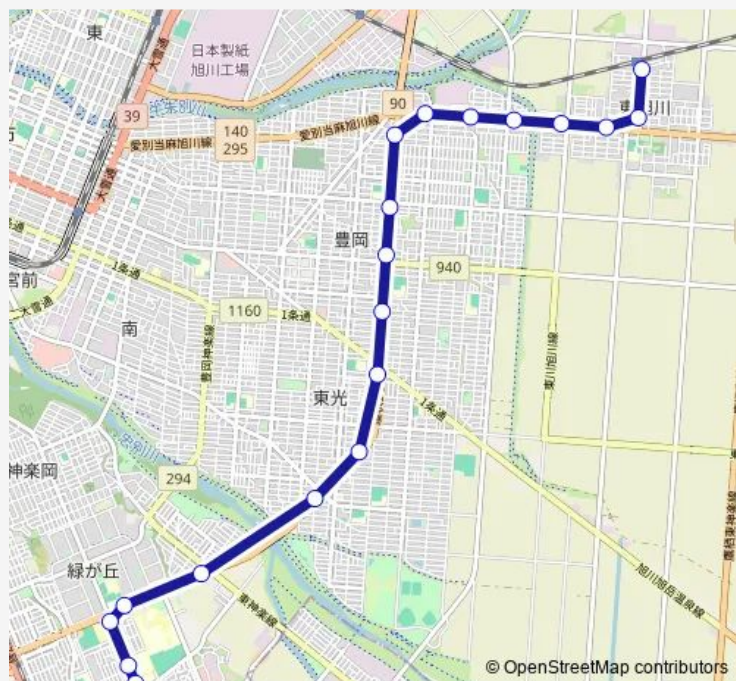

東旭川駅 — 南高前

Monday 07:25

Tuesday 07:25

Wednesday 07:25

Thursday 07:25

Friday 07:25

Saturday —

Sunday —

Route info

Direction: 東旭川駅

Stops: 19

Trip Duration: 0 hour 37 min

73-南高校・東旭川線

Direction

南高前 — 東旭川駅

19 stops

Wednesday 15:50-19:05

Thursday 15:50-19:05

Friday 15:50-19:05

Saturday —

Sunday —

Route info

Direction: 南高前

Stops: 19