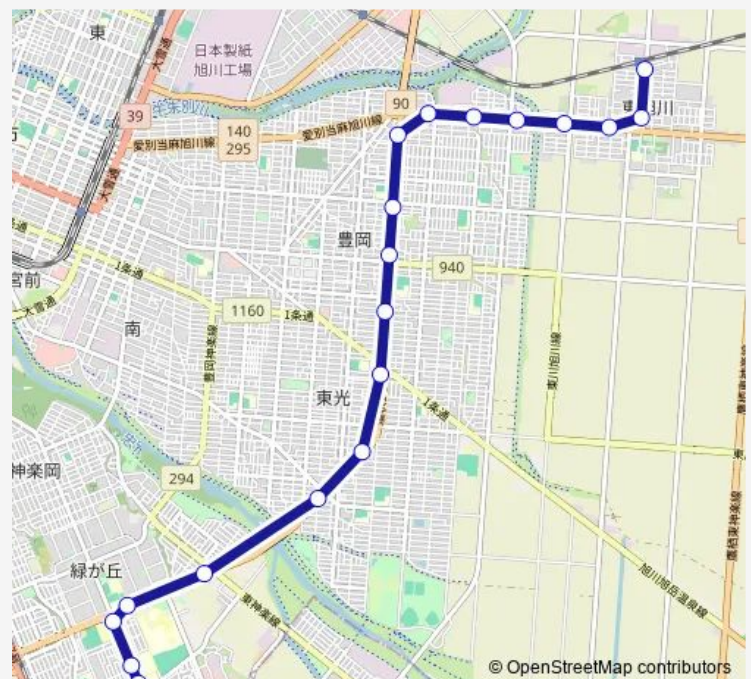

### Route schedule

東旭川駅 — 南高前

Monday 07:25

Tuesday 07:25

Wednesday 07:25

Thursday 07:25

Friday 07:25

Saturday —

### Route info

Direction: 東旭川駅

Stops: 19

Trip Duration: 0 hour 37 min

73-南高校・東旭川線