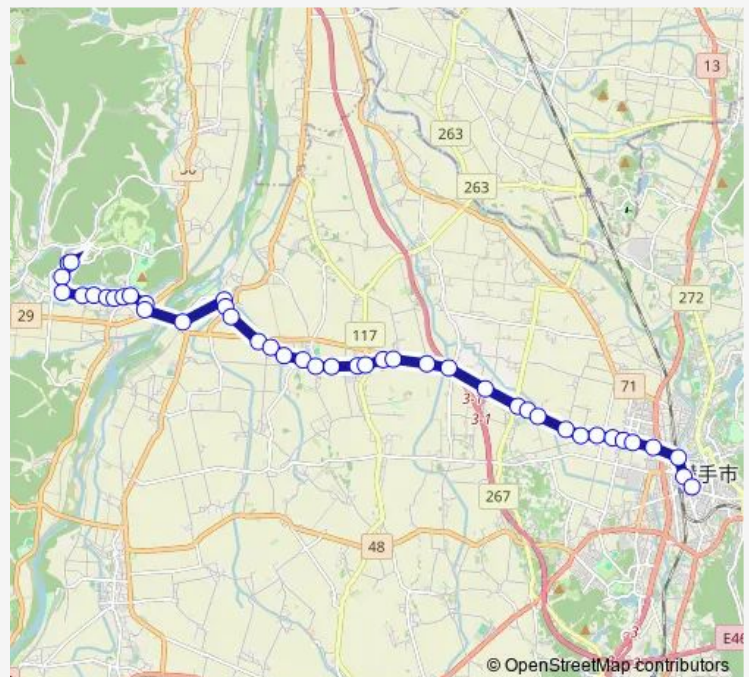

大雄体育館前

三村

大雄地域局前

Route schedule

大森病院前 — 横手バスターミナル

Monday 07:00-16:25

Tuesday 07:00-16:25

Wednesday 07:00-16:25

Thursday 07:00-16:25

Friday 07:00-16:25

Saturday —

Sunday —

Route info

Direction: 大森病院前

Stops: 42

Trip Duration: 0 hour 33 min

塚掘

水越

下赤川

赤川

上赤川

八丁入口

助太郎小屋

三本柳

Wednesday 09:30-18:00

Thursday 09:30-18:00

Friday 09:30-18:00

Saturday —

Sunday —

Route info

Direction: 横手バスターミナル

Stops: 42