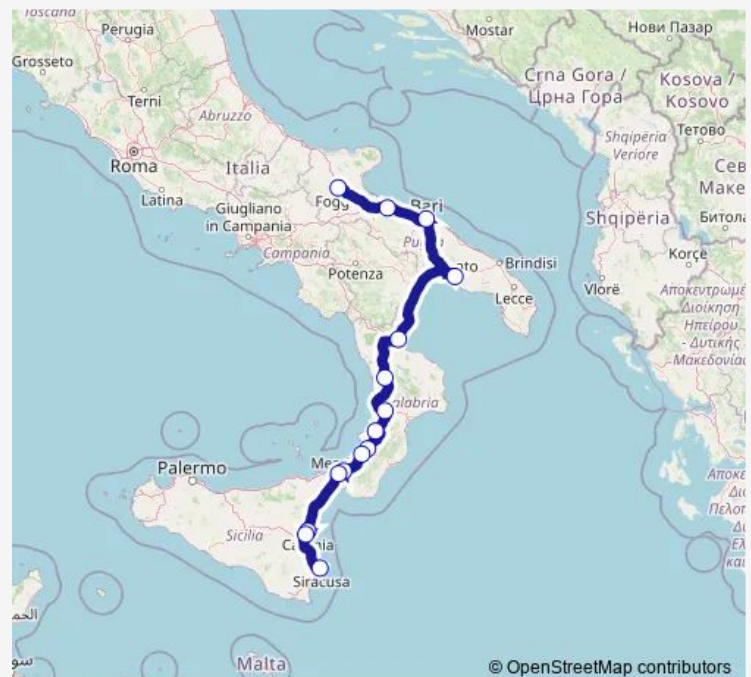

Catania (Via D'Amico)

Messina

Villa San Giovanni

Gioia Tauro

Rosarno

Vibo Valentia (Palazzetto dello Sport)

Lamezia Terme (Stazione Fs)

Cosenza (Autostazione)

Tuesday 05:15-06:15

Wednesday 05:15-06:15

Thursday 05:15-06:15

Friday 05:15-06:15

Saturday 05:15-06:15

Sunday 05:15-06:15

Route info

Direction: Siracusa

Stops: 15

Trip Duration: 13 hour 10 min

© OpenStreetMap contributors

FlixBus 590 — Siracusa - Foggia

BusMaps

Direction

Foggia — Siracusa

15 stops

[Open route schedule](#)

Foggia

Andria

Bari (Via Capruzzi)

Taranto (Terminal Cimino)

Sibari

Cosenza (Autostazione)

Lamezia Terme (Stazione Fs)