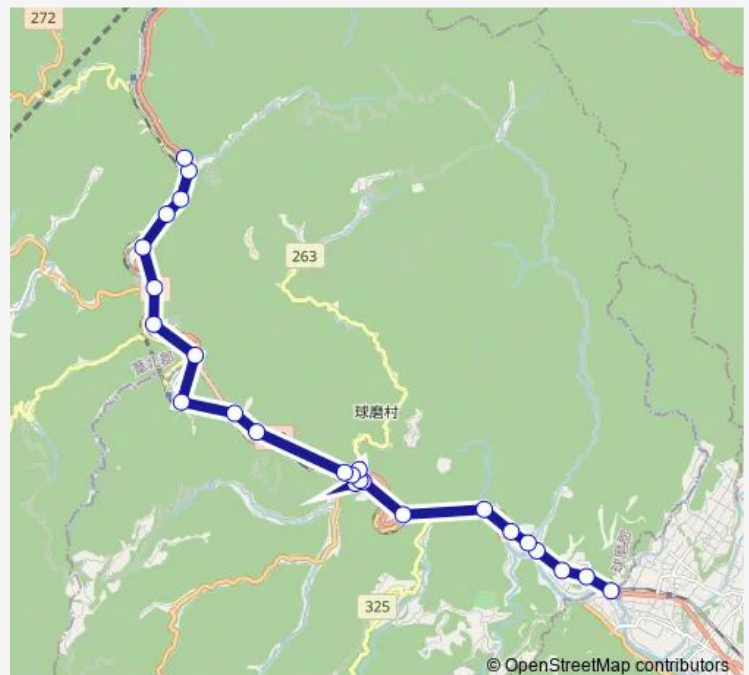

部

Route schedule

石水寺入口 — 神瀬福祉センターたかおと前

Monday 09:32-16:27

Tuesday 09:32-16:27

Wednesday 09:32-16:27

Thursday 09:32-16:27

Friday 09:32-16:27

Saturday 09:32-16:27

Sunday 09:32-16:27

Route info

Direction: 石水寺入口

Stops: 25

Trip Duration: 0 hour 40 min

■ 石水寺入口→→神瀬福祉センターたかおと前

岩戸