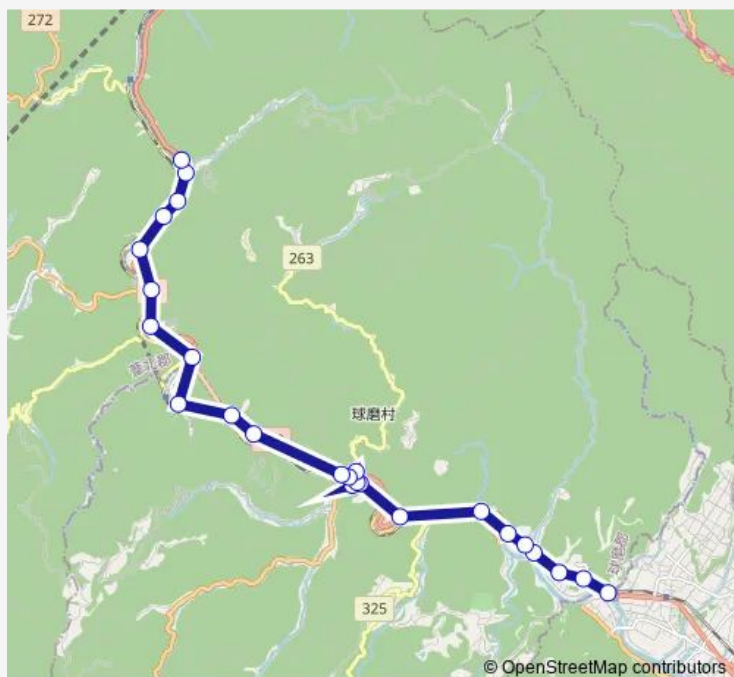

大瀬

大野大橋

部

Route schedule

石水寺入口 — 神瀬福祉センターたかおと前

Monday 09:32-16:27

Tuesday 09:32-16:27

Wednesday 09:32-16:27

Thursday 09:32-16:27

Friday 09:32-16:27

Saturday 09:32-16:27

Sunday 09:32-16:27

Route info

Direction: 石水寺入口

Stops: 25

Trip Duration: 0 hour 40 min