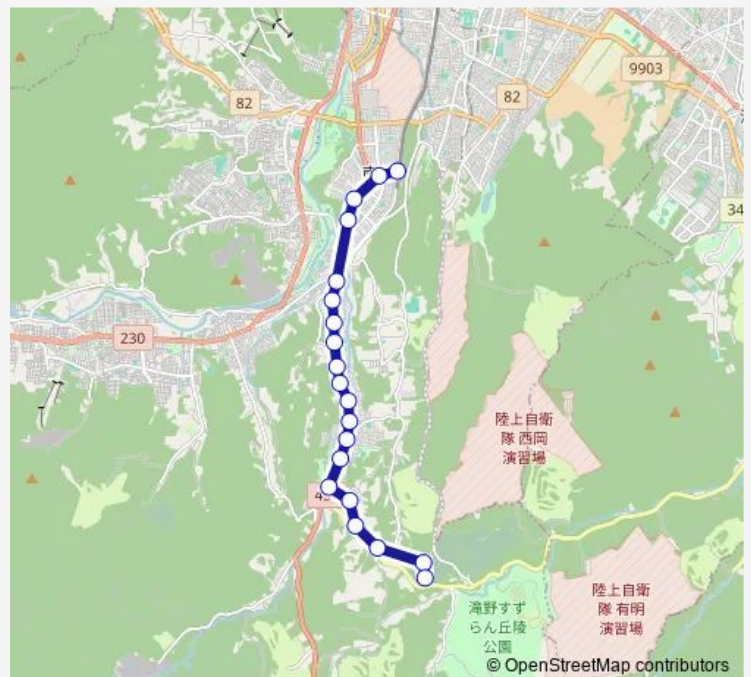

Direction

真駒内駅 — 真駒内滝野霊園

20 stops

[Open route schedule](#)

真駒内駅

南区役所前

柏丘 8 丁目

真駒内花園

Route schedule

真駒内駅 — 真駒内滝野霊園

Monday 10:15-12:20

Tuesday 10:15-12:20

Wednesday 10:15-12:20

Thursday 10:15-12:20

Friday 10:15-12:20

Saturday 10:15-13:30

Sunday 10:15-13:30

Route info

Direction: 真駒内駅

Stops: 20

Trip Duration: 0 hour 25 min

■ 真 1 0 8 滝野線

Direction

真駒内滝野霊園 — 真駒内駅

Monday 11:13-13:00

Tuesday 11:13-13:00

Wednesday 11:13-13:00

Thursday 11:13-13:00

Friday 11:13-13:00

Saturday 11:03-14:08

Sunday 11:03-14:08

Route info