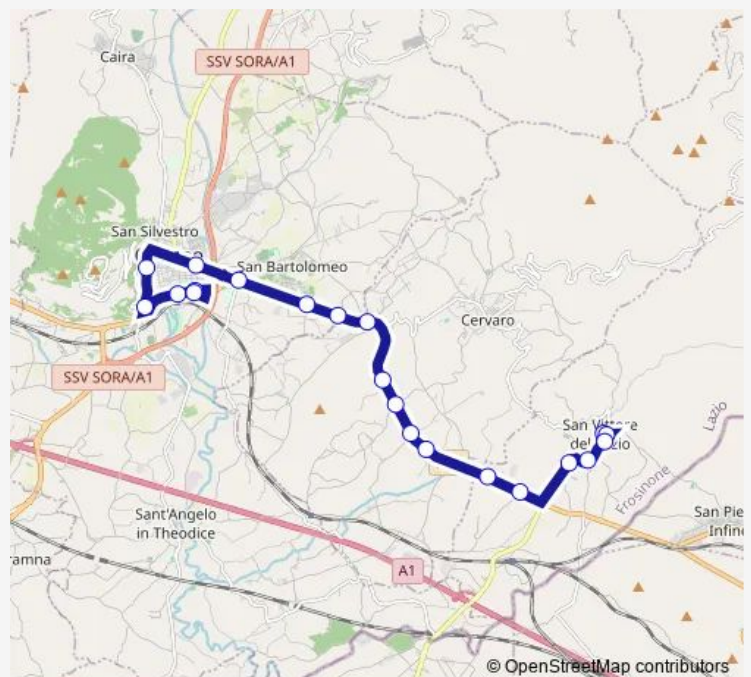

Direction

SAN VITTORE | Via Marconi Via Greci # f8088 — Cassino | Viale Garigliano Via Volturmo # f4412

21 stops

[Open route schedule](#)

- SAN VITTORE | Via Marconi Via Greci # f8088
- SAN VITTORE | Via Marconi Via Canalari # f8089
- SAN VITTORE | Via Orto Murato # f8090
- SAN VITTORE | Via Fontana Villa # f8091
- SAN VITTORE | Mirteti # f8092
- SAN VITTORE | Via Casilina Str. Pinciano # f8120
- SAN VITTORE | Sardana # f8121
- CERVARO | Via Casilina Via Renido # f8122
- CERVARO | Via Casilina Via Prato # f8123
- CERVARO | Via Casilina Via Isola Tocca # f8124
- CERVARO | Via Casilina Via Colletaverna # f8125
- CERVARO | Via Casilina Via Risorgimento # f8126
- CASSINO | Via Casilina Via Patini # f8127
- CASSINO | Via Casilina Via Polledrera # f8128
- CASSINO | Via Casilina Via Appia Nuova # f8129
- CASSINO | Ist. sueriore RIGHI # f7686
- CASSINO | Facoltà Ingegneria # f7684
- CASSINO | Via Di Biasio Viale Bonomi # f7685
- Cassino | Stazione FS # f4411
- CASSINO | Viale Garigliano Via Volturmo # f7683
- Cassino | Viale Garigliano Via Volturmo # f4412

Route schedule

SAN VITTORE | Via Marconi Via Greci # f8088 — Cassino | Viale Garigliano Via Volturmo # f4412

Monday	15:15
Tuesday	15:15
Wednesday	15:15
Thursday	15:15
Friday	15:15
Saturday	07:25
Sunday	—

Route info

Direction: SAN VITTORE | Via Marconi Via Greci # f8088

Stops: 21

Trip Duration: 0 hour 30 min

San Vittore del Lazio - Cassino # Cs125d

Bus time schedules and route maps are available in an offline PDF at busmaps.com. Use the busmaps.com website to see live bus times, train schedule or subway schedule, and step-by-step directions for all public transit in Cassino