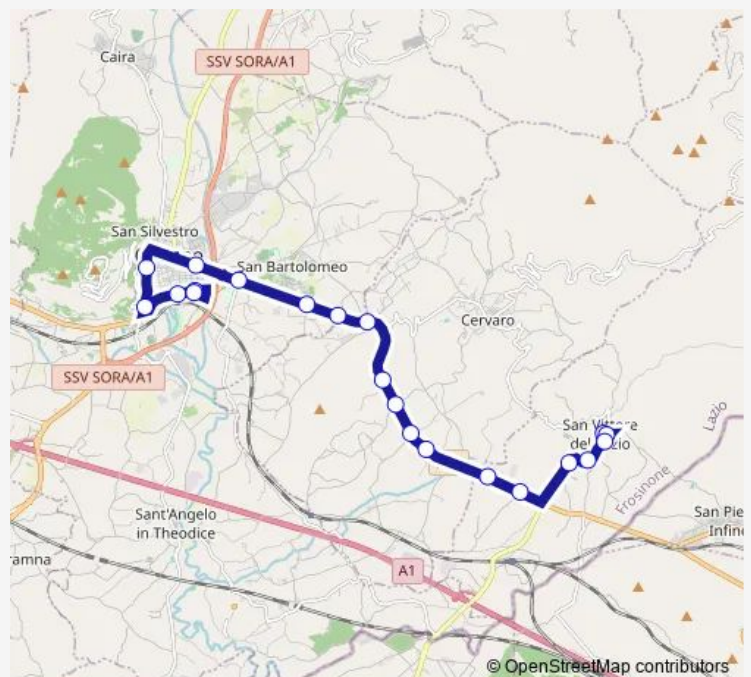

Cassino | Stazione FS # f4411

Cassino | Viale Garigliano Via Volturno # f7683

Cassino | Viale Garigliano Via Volturno # f4412

Route schedule

SAN Vittore | Via Marconi Via Greci # f8088 — Cassino | Viale Garigliano Via Volturno # f4412

Monday	15:15
Tuesday	15:15
Wednesday	15:15
Thursday	15:15
Friday	15:15
Saturday	07:25
Sunday	—

Route info

Direction: SAN Vittore | Via Marconi Via Greci # f8088

Stops: 21

Trip Duration: 0 hour 30 min

San Vittore del Lazio - Cassino # Cs125d