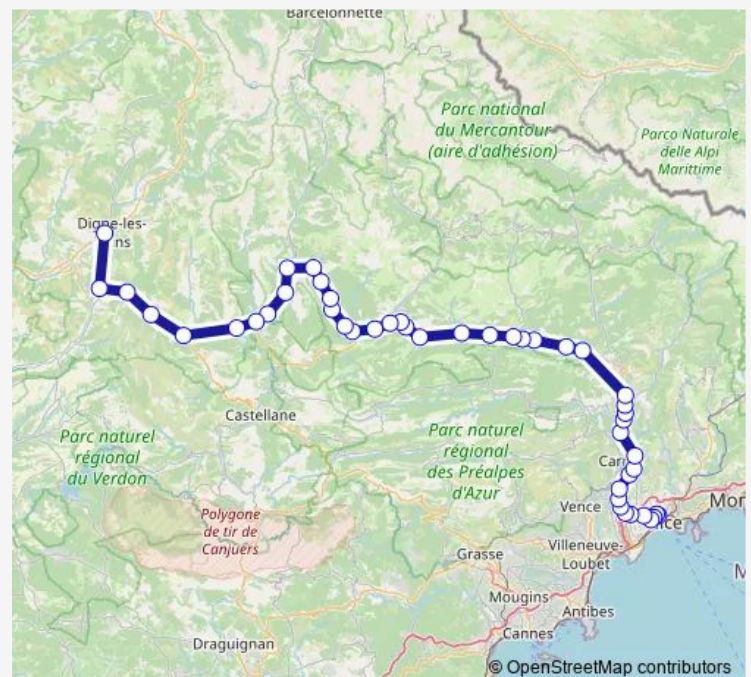

Saturday 01:00-23:20

Sunday 01:00-19:30

Route info

Direction: Nice - Gare Cprou

Stops: 46

Trip Duration: 3 hour 18 min

Touët SUR VAR Cpzou

Rigaud-LE Cians Cpzou

LES Clos Cpzou

Puget-Theniers - Gare Cpzou

Entrevaux - Gare Cpzou

Plan D'Entrevaux Cpzou

Agnerc Cpzou

Pont DE Gueydan Cpzou

ST Benoit Cpzou

LES Scaffarels Cpzou