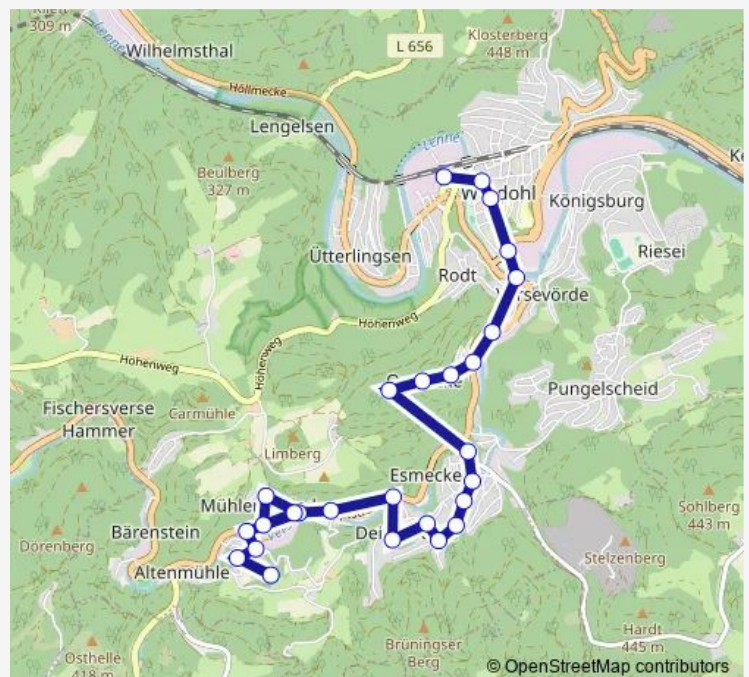

Werdohl, Kleinhammer

Werdohl, Osmecke Wendestelle

Werdohl, Osmecke

Werdohl, Osterhardt

Werdohl, Blechhammer

Route schedule

Werdohl, Bremfeld — Werdohl, Bahnhof - Steig 2

Monday 09:02-19:02

Tuesday 09:02-19:02

Wednesday 09:02-19:02

Thursday 09:02-19:02

Friday 09:02-19:02

Saturday 09:02-13:02

Sunday —

Route info

Direction: Werdohl, Bremfeld

Stops: 27

Trip Duration: 0 hour 23 min

■ Alf66 — Werdohl, Borbecke/Bremfeld - Mühlenschlad - Hesmecke - Osmecke - Bahnhof - Seniorenheim...

BusMaps

Werdohl, Ehrenfeld

Werdohl, Versevörde

Werdohl, Lüdenscheider Straße

Wednesday —

Thursday —

Friday 11:00-17:00

Saturday 15:00-17:00

Sunday 11:00-17:00

Route info

Direction: Werdohl, Bremfeld

Stops: 26