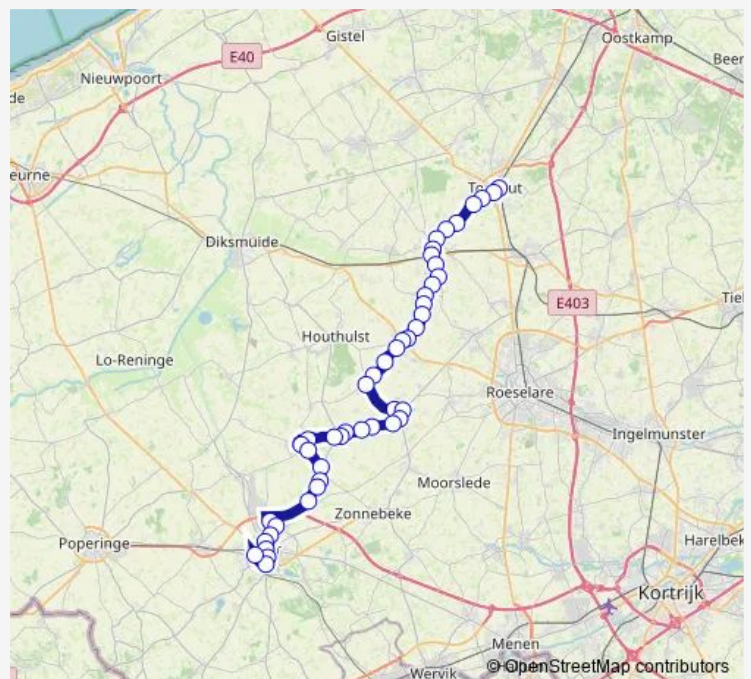

Bus 91 Ieper - JYZ - Langemark - Staden - Kortemark - Torhout

[Go to website](#)

Direction

Poelkapelle Kerk — Ieper Station perron 3

17 stops

[Open route schedule](#)

- Poelkapelle Kerk
- Poelkapelle Langemarkstraat
- Langemark Hooyaardstraat
- Langemark Markt
- Langemark Rustoord
- Langemark Canadees Monument
- Langemark Sint-Hubert
- Langemark Sint-Juliaan
- Sint-Jan Noorderring
- Ieper Ter Waarde
- Ieper Jan Ypermanziekenhuis
- Ieper Dehemlaan
- Ieper Bibliotheek
- Ieper Markt perron 2
- Ieper Sint-Pieterskerk
- Ieper Oudstrijderslaan
- Ieper Station perron 3

Route schedule

Poelkapelle Kerk — Ieper Station perron 3

Monday	—
Tuesday	07:29
Wednesday	07:29
Thursday	07:29
Friday	07:29
Saturday	—
Sunday	—

Route info

Direction: Poelkapelle Kerk

Stops: 17

Trip Duration: 0 hour 36 min

Direction

Staden Dorp — Ieper Station perron 3

29 stops

[Open route schedule](#)

Staden Dorp

Staden AC/Dc

Staden Kasteelstraat

Staden Drevestraat

Westrozebeke Vijfwegen

Westrozebeke Tiendenberg

Westrozebeke De Appel

Westrozebeke Dorp

Westrozebeke Zeuge

Westrozebeke Spriet

Poelkapelle Abelegat

Poelkapelle Merelstraat