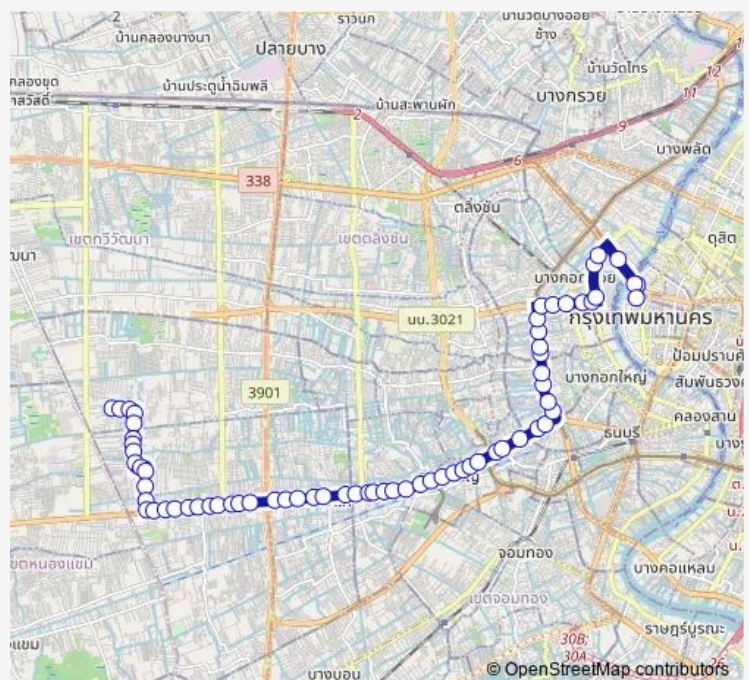

Monday 00:01

Tuesday 00:01

Wednesday 00:01

Thursday 00:01

Friday 00:01

Saturday 00:01

Sunday 00:01

Route info

Direction: ท่ารถหมู่บ้านเศรษฐกิจ (สาย 91);Muban Setthakit Bus Terminal (Line 91)

Stops: 68

Trip Duration: 1 hour 37 min

ตรงข้ามซอยวัดม่วง;Soi Wat Muang (Opposite)

หมู่บ้านสุขสันต์ 2;Suksan 2 Village

ก่อนแยกเพชรเกษม-พุทธมณฑลสาย 2;Before
Petchkasem-Phutthamonthon Sai 2 Intersection