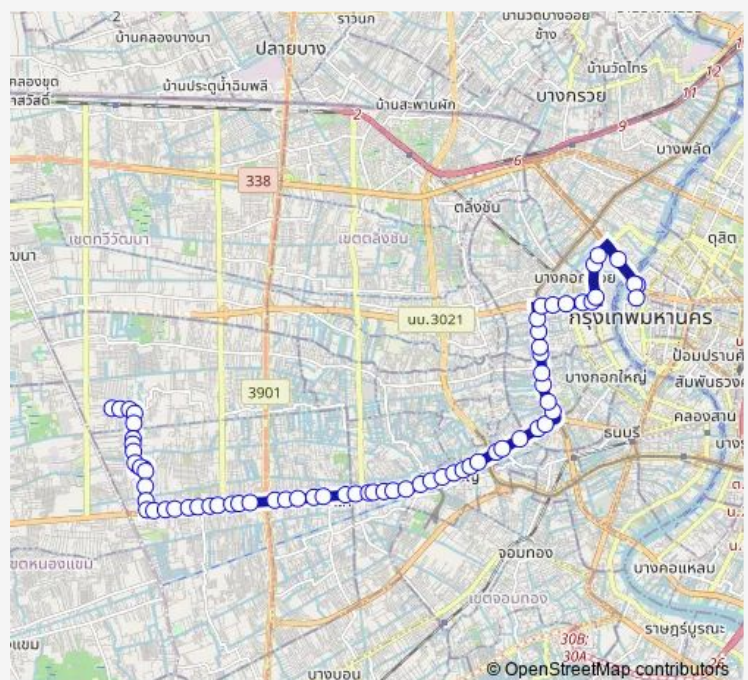

Monday 00:01

Tuesday 00:01

Wednesday 00:01

Thursday 00:01

Friday 00:01

Saturday 00:01

Sunday 00:01

Route info

Direction: ท่ารถหมู่บ้านเศรษฐกิจ (สาย 91);Muban Setthakit Bus Terminal (Line 91)

Stops: 68

Trip Duration: 1 hour 40 min

ตรงข้ามซอยวัดม่วง;Soi Wat Muang (Opposite)

หมู่บ้านสุขสันต์ 2;Suksan 2 Village

ก่อนแยกเพชรเกษม-พุทธมณฑลสาย 2;Before
Petchkasem-Phutthamonthon Sai 2 Intersection